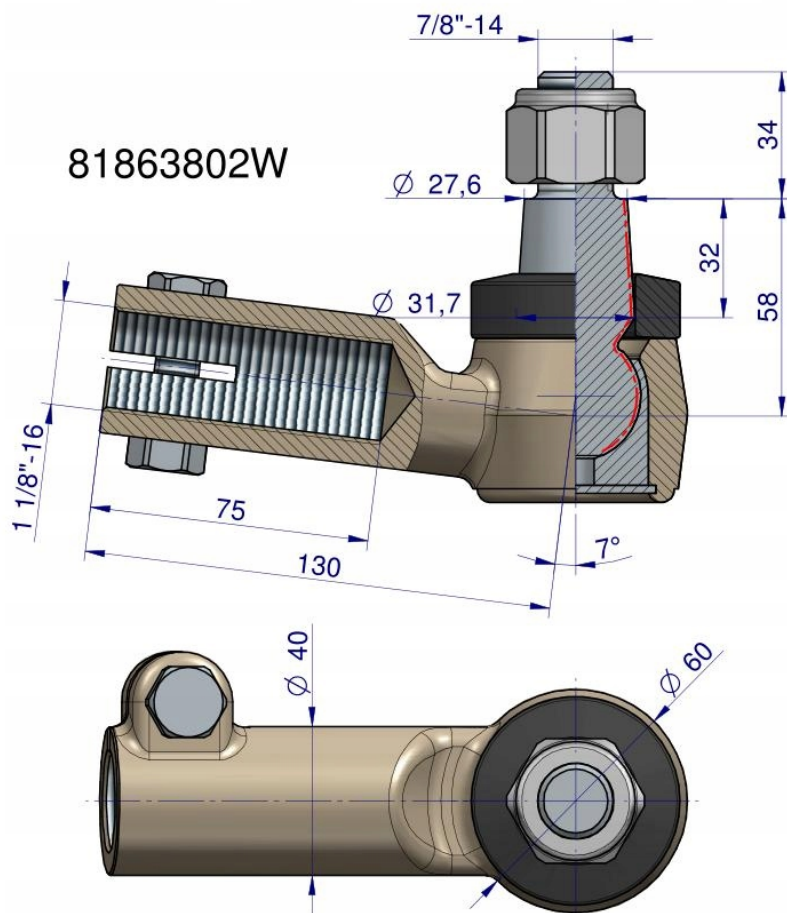

Dane aktualne na dzień: 26-04-2026 16:58

Link do produktu: <https://utih.pl/przegub-kierowniczy-118-81863802-warynski-p-37269.html>

Przegub kierowniczy 1.1/8" 81863802 WARYŃSKI

Cena	223,20 zł
Numer katalogowy	81863802W
Kod producenta	81863802W
Kod EAN	5902287164213
Waga produktu z opakowaniem jednostkowym	1.8
Numer katalogowy części	81863802W
EAN (GTIN)	5902287164213

Opis produktu

Przegub kierowniczy 1.1/8" 81863802 WARYŃSKI [81863802W]

Origin
WARYNSKI