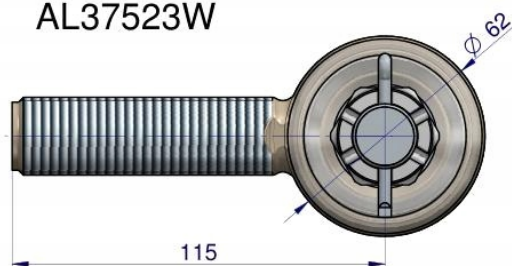

Opis produktu

Przegub kierowniczy 115mm- M24x1,5 AL37523 WARYŃSKI

AL37523W

Przegub kierowniczy 115mm- M24x1,5 AL37523 WARYŃSKI

Przeguby WARYŃSKI to jakość pierwszego montażu za przystępną cenę. Charakteryzują się dłuższą żywotnością dzięki podwyższonej twardości, obniżonej chropowatości elementów współpracujących, dogładowaniu kuli oraz skręcaniu odpowiednią siłą, przypisaną do każdego przegubu. Wyposażone są w specjalną olejoodporną, ozonoodporną oraz odporną na działania promieni UV osłonę gumową.