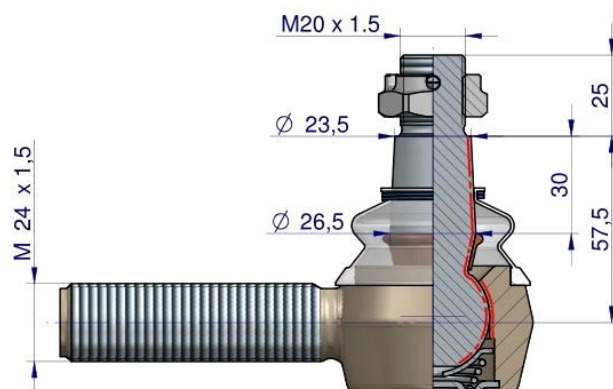

Dane aktualne na dzień: 26-04-2026 11:28

Link do produktu: <https://utih.pl/przegub-kierowniczy-115mm-m24x1-5-al37523-warynski-p-36132.html>

Przegub kierowniczy 115mm- M24x1,5 AL37523 WARYŃSKI

Cena	168,30 zł
Numer katalogowy	AL37523W
Kod producenta	AL37523W
Kod EAN	5902287134971
Waga produktu z opakowaniem jednostkowym	1.3
Numer katalogowy części	AL37523W
EAN (GTIN)	5902287134971

Opis produktu

Przegub kierowniczy 115mm- M24x1,5 AL37523 WARYŃSKI

AL37523W

Przegub kierowniczy 115mm- M24x1,5 AL37523 WARYŃSKI

Przeguby WARYŃSKI to jakość pierwszego montażu za przystępną cenę. Charakteryzują się dłuższą żywotnością dzięki podwyższonej twardości, obniżonej chropowatości elementów współpracujących, dogładowaniu kuli oraz skręcaniu odpowiednią siłą, przypisaną do każdego przegubu. Wyposażone są w specjalną olejoodporną, ozonoodporną oraz odporną na działania promieni UV osłonę gumową.