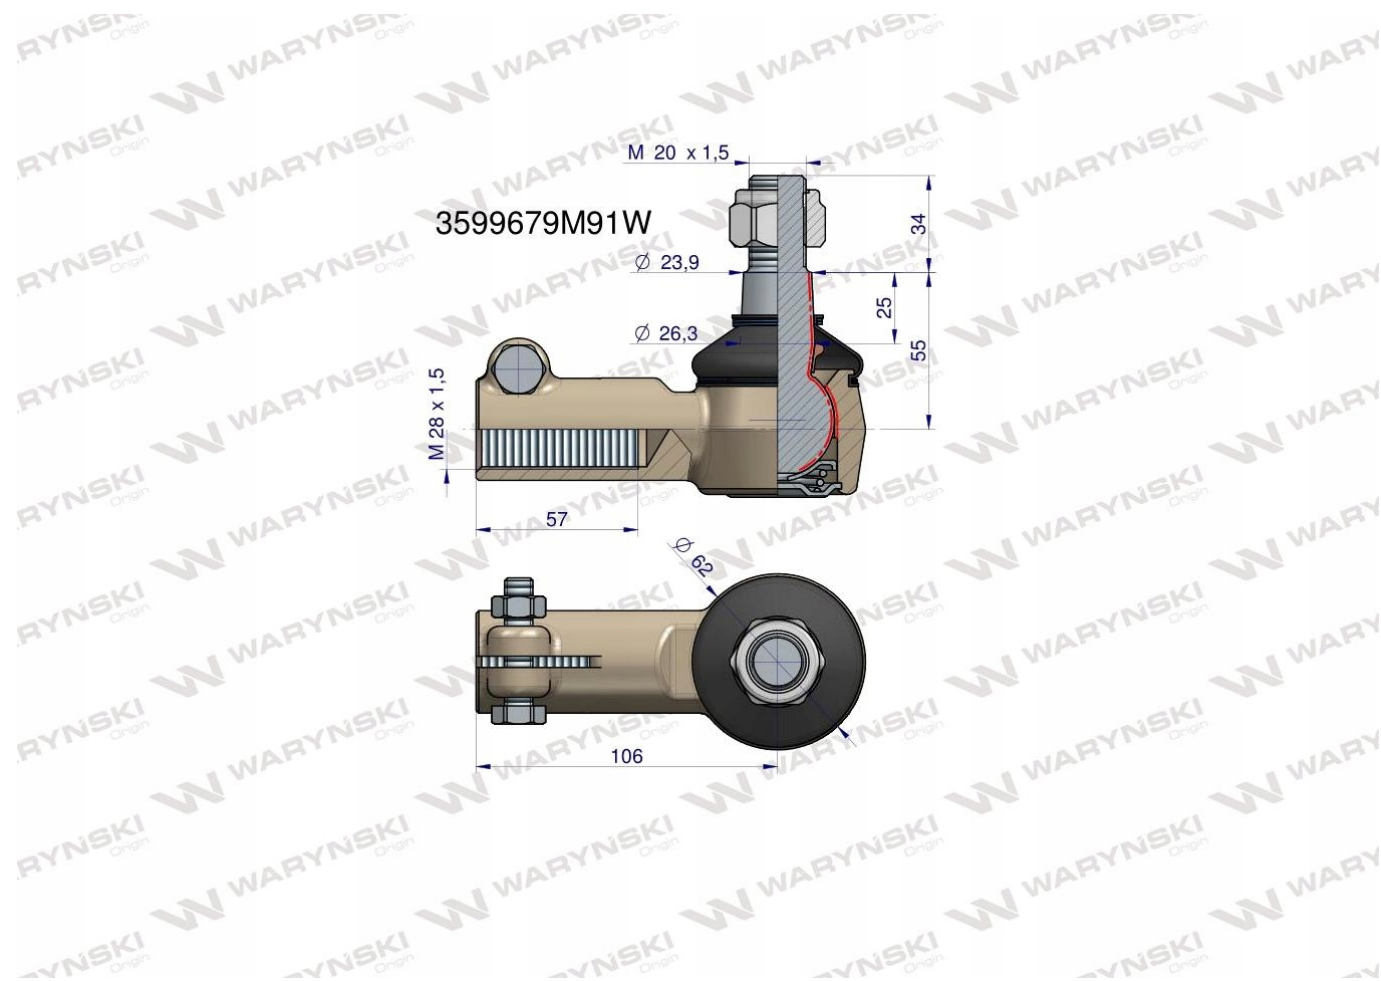

Dane aktualne na dzień: 26-04-2026 17:10

Link do produktu: <https://utih.pl/przegub-kierowniczy-106mm-m28-3599679m91-warynski-p-34390.html>

## Przegub kierowniczy 106mm M28 3599679M91 WARYŃSKI

Cena	<b>217,90 zł</b>
Numer katalogowy	<b>3599679M91W</b>
Kod producenta	<b>3599679M91W</b>
Kod EAN	<b>5902287101690</b>
Numery katalogowe zamienników	<b>30/495-50</b>
Waga produktu z opakowaniem jednostkowym	<b>1.5</b>
Numer katalogowy części	<b>3599679M91W</b>
EAN (GTIN)	<b>5902287101690</b>

### Opis produktu

## Przegub kierowniczy 106mm- M28x1,5 3599679M91 WARYŃSKI [3599679M91W]