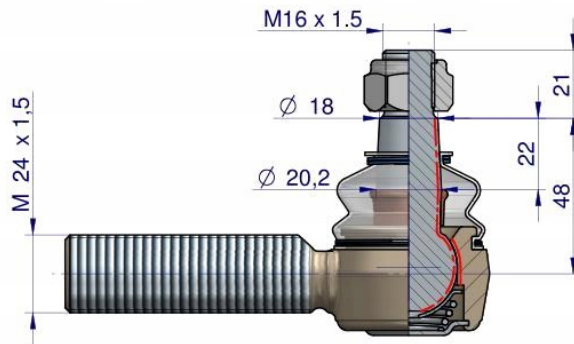

Dane aktualne na dzień: 26-04-2026 09:17

Link do produktu: <https://utih.pl/przegub-kierowniczy-106mm-m24x1-5-3426773m3-3223997r1-warynski-p-36147.html>

Przegub kierowniczy 106mm- M24x1,5 3426773M3, 3223997R1 WARYŃSKI

Przegub kierowniczy 106mm- M24x1,5 3426773M3,
3223997R1 WARYŃSKI

3426773M3W

Przegub kierowniczy 106mm- M24x1,5 3426773M3 WARYŃSKI

Przeguby WARYŃSKI to jakość pierwszego montażu za przystępną cenę. Charakteryzują się dłuższą żywotnością dzięki podwyższonej twardości, obniżonej chropowatości elementów współpracujących, dogładowaniu kuli oraz skręcaniu odpowiednią siłą, przypisaną do każdego przegubu. Wyposażone są w specjalną olejoodporną, ozonoodporną oraz odporną na działania promieni UV osłonę gumową.