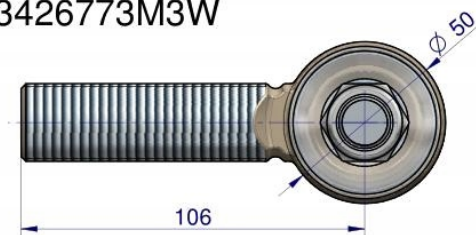

Przegub kierowniczy 106mm- M24x1,5 3426773M3,
3223997R1 WARYŃSKI

3426773M3W

Przegub kierowniczy 106mm- M24x1,5 3426773M3 WARYŃSKI

Przeguby WARYŃSKI to jakość pierwszego montażu za przystępną cenę. Charakteryzują się dłuższą żywotnością dzięki podwyższonej twardości, obniżonej chropowatości elementów współpracujących, dogładowaniu kuli oraz skręcaniu odpowiednią siłą, przypisaną do każdego przegubu. Wyposażone są w specjalną olejoodporną, ozonoodporną oraz odporną na działania promieni UV osłonę gumową.