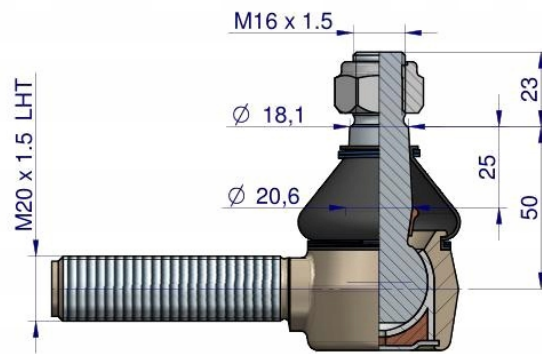

Dane aktualne na dzień: 26-04-2026 13:29

Link do produktu: <https://utih.pl/przegub-kierowniczy-101mm-m20-x-1-5-l-x800210024000-warynski-p-36125.html>

Przegub kierowniczy 101mm- M20 x 1,5 L X800210024000 WARYŃSKI

Opis produktu

Przegub kierowniczy 101mm- M20 x 1,5 L X800210024000 WARYŃSKI

X800210024000W

Przegub kierowniczy 101mm- M20 x 1,5 L X800210024000 WARYŃSKI

Przeguby WARYŃSKI to jakość pierwszego montażu za przystępną cenę. Charakteryzują się dłuższą żywotnością dzięki podwyższonej twardości, obniżonej chropowatości elementów współpracujących, dogładowaniu kuli oraz skręcaniu odpowiednią siłą, przypisaną do każdego przegubu. Wyposażone są w specjalną olejoodporną, ozonoodporną oraz odporną na działania promieni UV osłonę gumową.