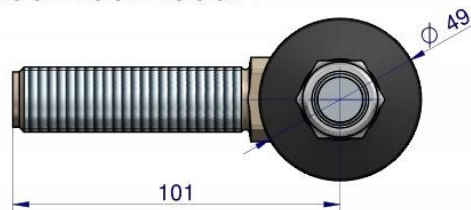

Opis produktu

Przegub kierowniczy 101mm- M20 x 1,5 L X800210024000 WARYŃSKI

X800210024000W

Przegub kierowniczy 101mm- M20 x 1,5 L X800210024000 WARYŃSKI

Przeguby WARYŃSKI to jakość pierwszego montażu za przystępną cenę. Charakteryzują się dłuższą żywotnością dzięki podwyższonej twardości, obniżonej chropowatości elementów współpracujących, dogładowaniu kuli oraz skręcaniu odpowiednią siłą, przypisaną do każdego przegubu. Wyposażone są w specjalną olejoodporną, ozonoodporną oraz odporną na działania promieni UV osłonę gumową.