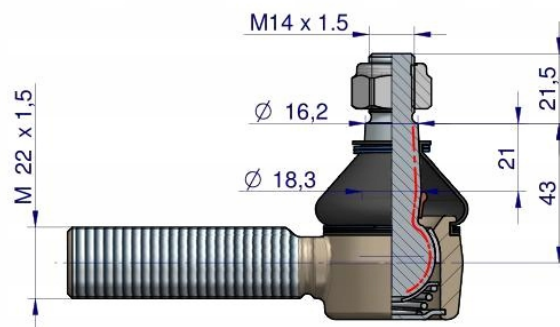

Dane aktualne na dzień: 26-04-2026 17:12

Link do produktu: <https://utih.pl/przegub-kierowniczy-100mm-m22x1-5-83930053-warynski-p-38229.html>

Przegub kierowniczy 100mm-M22x1,5 83930053 WARYŃSKI

Cena	105,10 zł
Numer katalogowy	83930053W
Kod producenta	83930053W
Kod EAN	5902287135312
Waga produktu z opakowaniem jednostkowym	0.65
Numer katalogowy części	83930053W
EAN (GTIN)	5902287135312

Opis produktu

Przegub kierowniczy 100mm-M22x1,5 83930053
WARYŃSKI [83930053W]

83930053W

Przegub kierowniczy 100mm-M22x1,5 83930053 WARYŃSKI

Przeguby WARYŃSKI to jakość **pierwszego montażu** za przystępną cenę. Charakteryzują się **dłuższą żywotnością** dzięki podwyższonej **twardości**, **obniżonej chropowatości** elementów współpracujących, **dogładaniu** kuli oraz **skręcaniu** odpowiednią siłą, przypisaną do każdego przegubu. Wyposażone są w specjalną **olejoodporną, ozonoodporną** oraz **odporną na działania promieni UV osłonę gumową**.