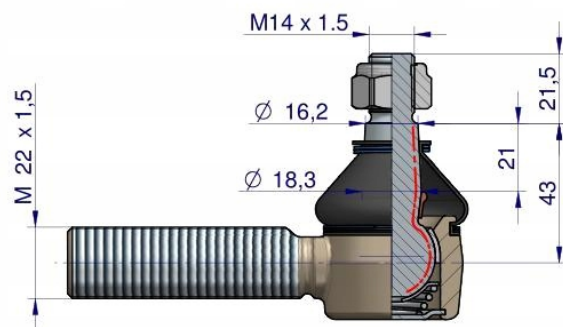

Dane aktualne na dzień: 26-04-2026 13:29

Link do produktu: <https://utih.pl/przegub-kierowniczy-100mm-m22x1-5-83930053-warynski-p-38229.html>

Przegub kierowniczy 100mm-M22x1,5 83930053 WARYŃSKI

Cena	105,10 zł
Numer katalogowy	83930053W
Kod producenta	83930053W
Kod EAN	5902287135312
Waga produktu z opakowaniem jednostkowym	0.65
Numer katalogowy części	83930053W
EAN (GTIN)	5902287135312

Opis produktu

Przegub kierowniczy 100mm-M22x1,5 83930053
WARYŃSKI [83930053W]

83930053W

Przegub kierowniczy 100mm-M22x1,5 83930053 WARYŃSKI

Przeguby WARYŃSKI to jakość **pierwszego montażu** za przystępną cenę. Charakteryzują się **dłuższą żywotnością** dzięki podwyższonej **twardości**, **obniżonej chropowatości** elementów współpracujących, **dogładaniu** kuli oraz **skręcaniu** odpowiednią siłą, przypisaną do każdego przegubu. Wyposażone są w specjalną **olejoodporną, ozonoodporną** oraz odporną na działania promieni UV osłonę gumową.