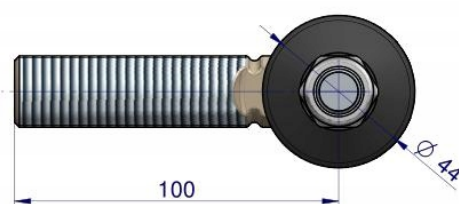

Opis produktu

Przegub kierowniczy 100mm-M22x1,5 83930053
WARYŃSKI [83930053W]

83930053W

Przegub kierowniczy 100mm-M22x1,5 83930053 WARYŃSKI

Przeguby WARYŃSKI to jakość **pierwszego montażu** za przystępną cenę. Charakteryzują się **dłuższą żywotnością** dzięki podwyższonej **twardości**, **obniżonej chropowatości** elementów współpracujących, **dogładaniu** kuli oraz **skręcaniu** odpowiednią siłą, przypisaną do każdego przegubu. Wyposażone są w specjalną **olejoodporną, ozonoodporną** oraz **odporną na działania promieni UV osłonę gumową**.