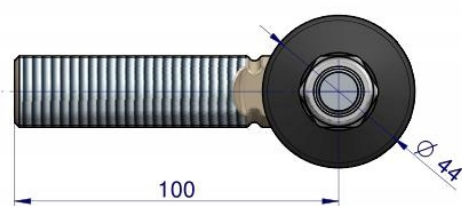

Opis produktu

Przegub kierowniczy 100mm-M22x1,5 83930053
WARYŃSKI [83930053W]

83930053W

Przegub kierowniczy 100mm-M22x1,5 83930053 WARYŃSKI

Przeguby WARYŃSKI to jakość **pierwszego montażu** za przystępną cenę. Charakteryzują się **dłuższą żywotnością** dzięki podwyższonej **twardości**, **obniżonej chropowatości** elementów współpracujących, **dogładaniu** kuli oraz **skręcaniu** odpowiednią siłą, przypisaną do każdego przegubu. Wyposażone są w specjalną **olejoodporną, ozonoodporną** oraz odporną na działania promieni UV osłonę gumową.