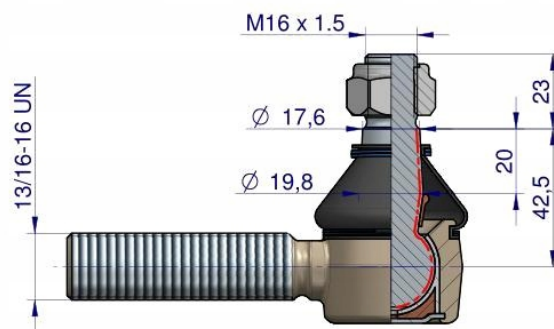

## Przegub kierowniczy 100mm- 13/16-16 1821234M91 WARYŃSKI

Cena	<b>77,20 zł</b>
Numer katalogowy	<b>1821234M91W</b>
Kod producenta	<b>1821234M91W</b>
Kod EAN	<b>5902287135169</b>
Waga produktu z opakowaniem jednostkowym	<b>0.6</b>
Numer katalogowy części	<b>1821234M91W</b>
EAN (GTIN)	<b>5902287135169</b>

### Opis produktu

Przegub kierowniczy 100mm- 13/16-16 1821234M91  
WARYŃSKI [1821234M91W]

1821234M91W