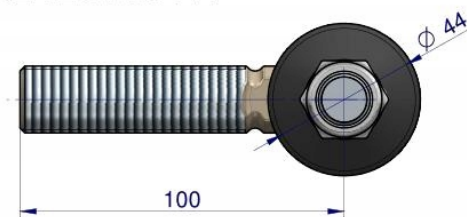

### Opis produktu

Przegub kierowniczy 100mm- 13/16-16 1821234M91  
WARYŃSKI [1821234M91W]

1821234M91W