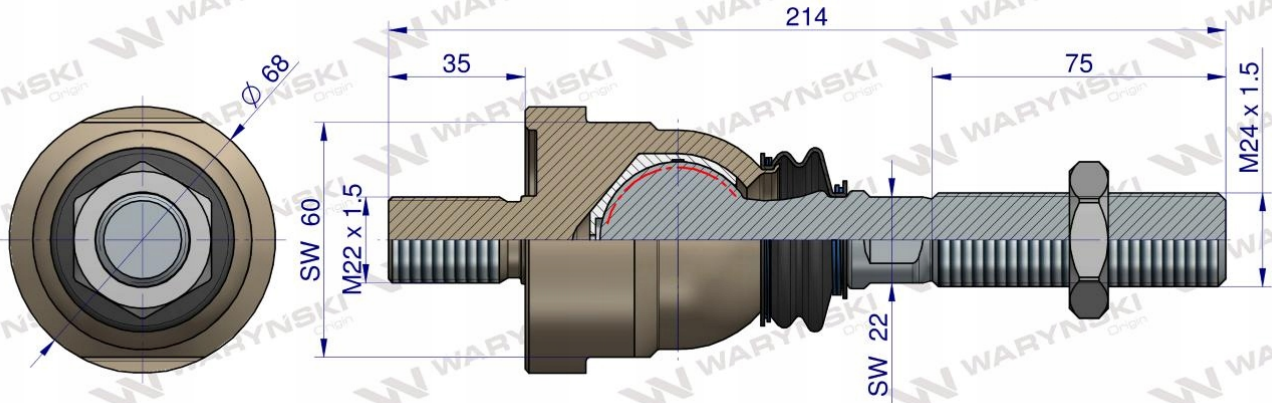

Dane aktualne na dzień: 26-04-2026 13:18

Link do produktu: <https://utih.pl/przegub-drazek-kierowniczy-manitou-474235-warynski-p-34376.html>

Przegub drążek kierowniczy Manitou 474235 WARYŃSKI

Cena	316,40 zł
Numer katalogowy	474235W
Kod producenta	474235W
Kod EAN	5902287010572
Waga produktu z opakowaniem jednostkowym	1.75
Numer katalogowy części	474235W
EAN (GTIN)	5902287010572

Opis produktu

Przegub układu kierowniczego Manitou 474235 Waryński

474235W

Origin
WARYNSKI