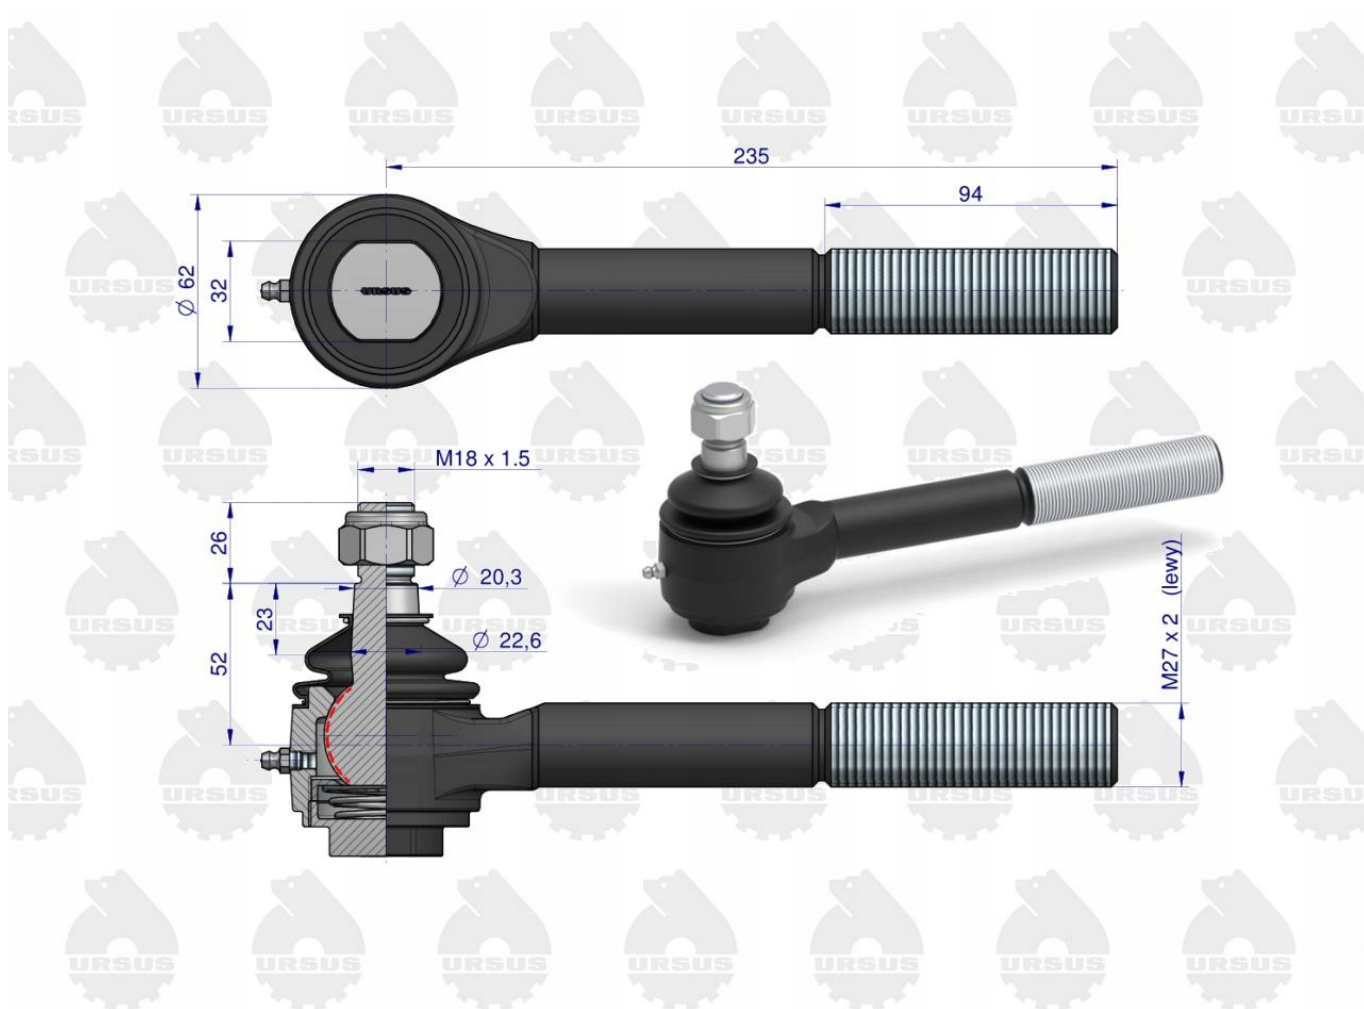

Dane aktualne na dzień: 26-04-2026 11:19

Link do produktu: <https://utih.pl/przegub-dlugi-lewyz-nakretka-c-385-oryginal-ursus-p-32323.html>

Przegub długi lewyz nakrętką C-385 ORYGINAŁ URSUS

Cena	103,70 zł
Numer katalogowy	83221039U
Kod producenta	83221039U
Kod EAN	5902287097269
Waga produktu z opakowaniem jednostkowym	2.13
Numer katalogowy części	83221039U
EAN (GTIN)	5902287097269
Numer katalogowy oryginału	83221039U

Opis produktu

Przegub kulowy długi lewy gwintowany z nakrętką C-385 ORYGINAŁ URSUS

URSUS