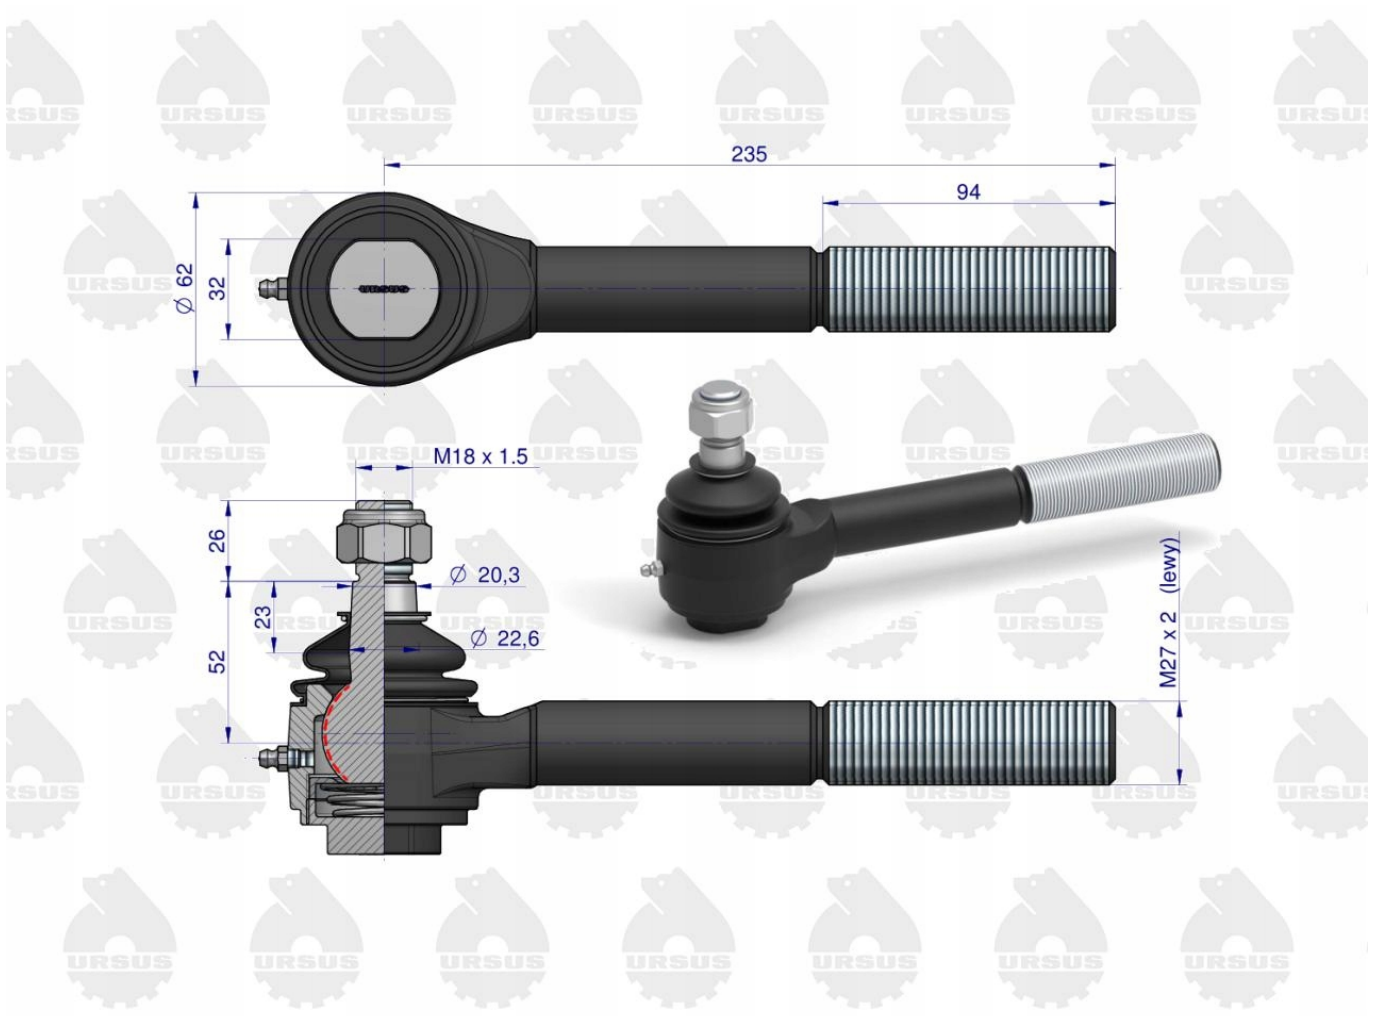

Dane aktualne na dzień: 12-03-2026 04:06

Link do produktu: <https://utih.pl/przegub-dlugi-lewyz-nakretka-c-385-oryginal-ursus-p-32323.html>

Przegub długi lewyz nakrętką C-385 ORYGINAŁ URSUS

Cena	103,70 zł
Numer katalogowy	83221039U
Kod producenta	83221039U
Kod EAN	5902287097269
EAN (GTIN)	5902287097269
Numer katalogowy części	83221039U
Waga produktu z opakowaniem jednostkowym	2.13
Numer katalogowy oryginału	83221039U

Opis produktu

Przegub kulowy długi lewy gwintowany z nakrętką C-385 ORYGINAŁ URSUS

URSUS