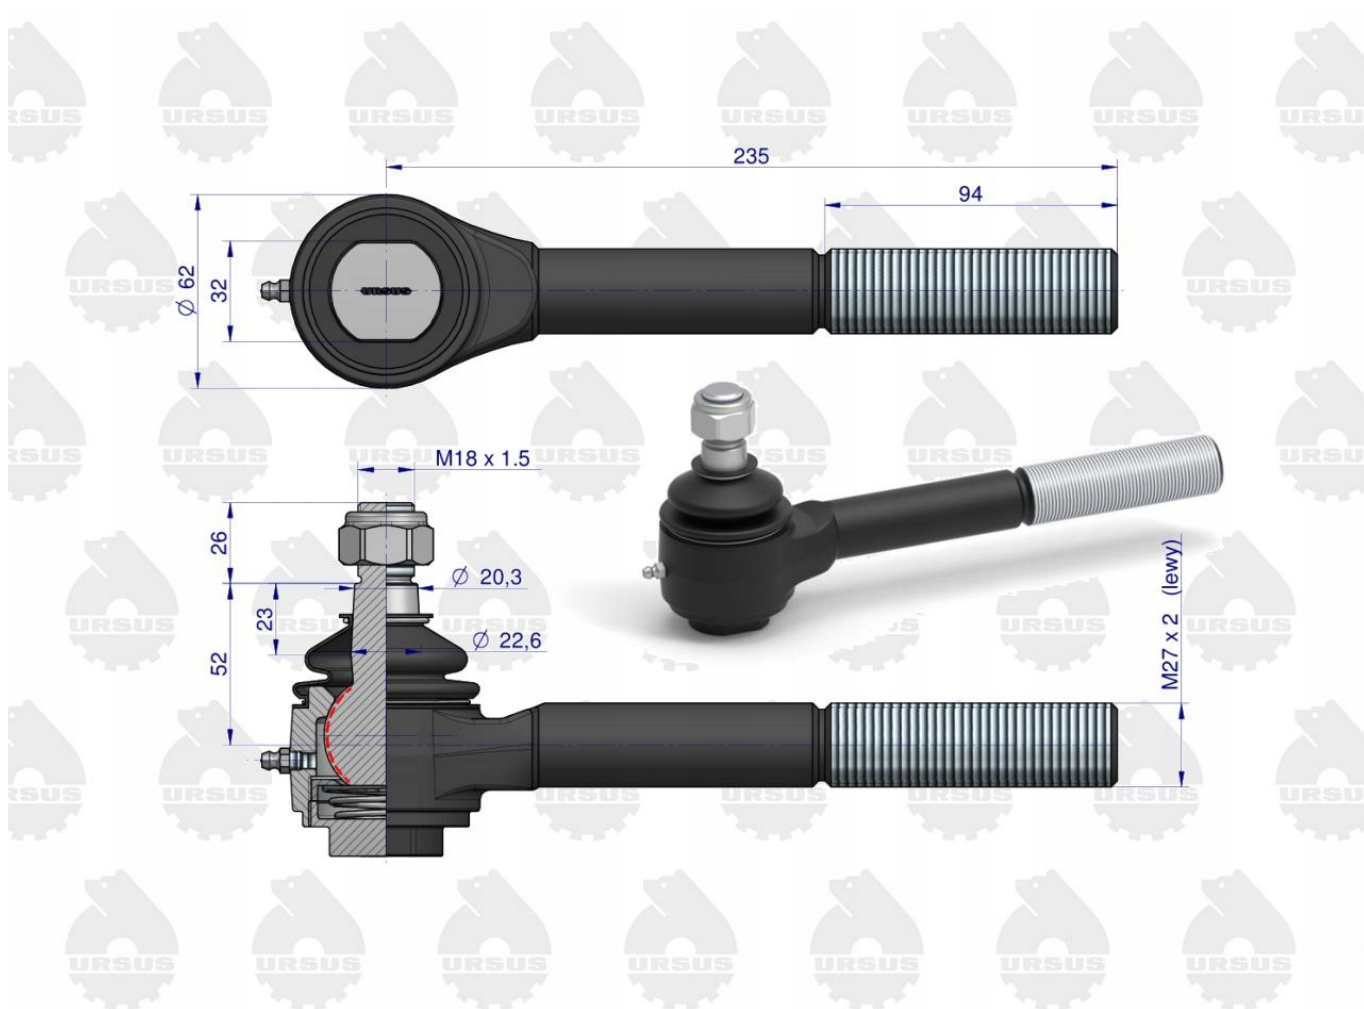

Dane aktualne na dzień: 26-04-2026 09:49

Link do produktu: <https://utih.pl/przegub-dlugi-lewyz-nakretka-c-385-oryginal-ursus-p-32323.html>

## Przegub długi lewyz nakrętką C-385 ORYGINAŁ URSUS

Cena	<b>103,70 zł</b>
Numer katalogowy	<b>83221039U</b>
Kod producenta	<b>83221039U</b>
Kod EAN	<b>5902287097269</b>
Waga produktu z opakowaniem jednostkowym	<b>2.13</b>
Numer katalogowy części	<b>83221039U</b>
EAN (GTIN)	<b>5902287097269</b>
Numer katalogowy oryginału	<b>83221039U</b>

## Przegub kulowy długi lewy gwintowany z nakrętką C-385 ORYGINAŁ URSUS