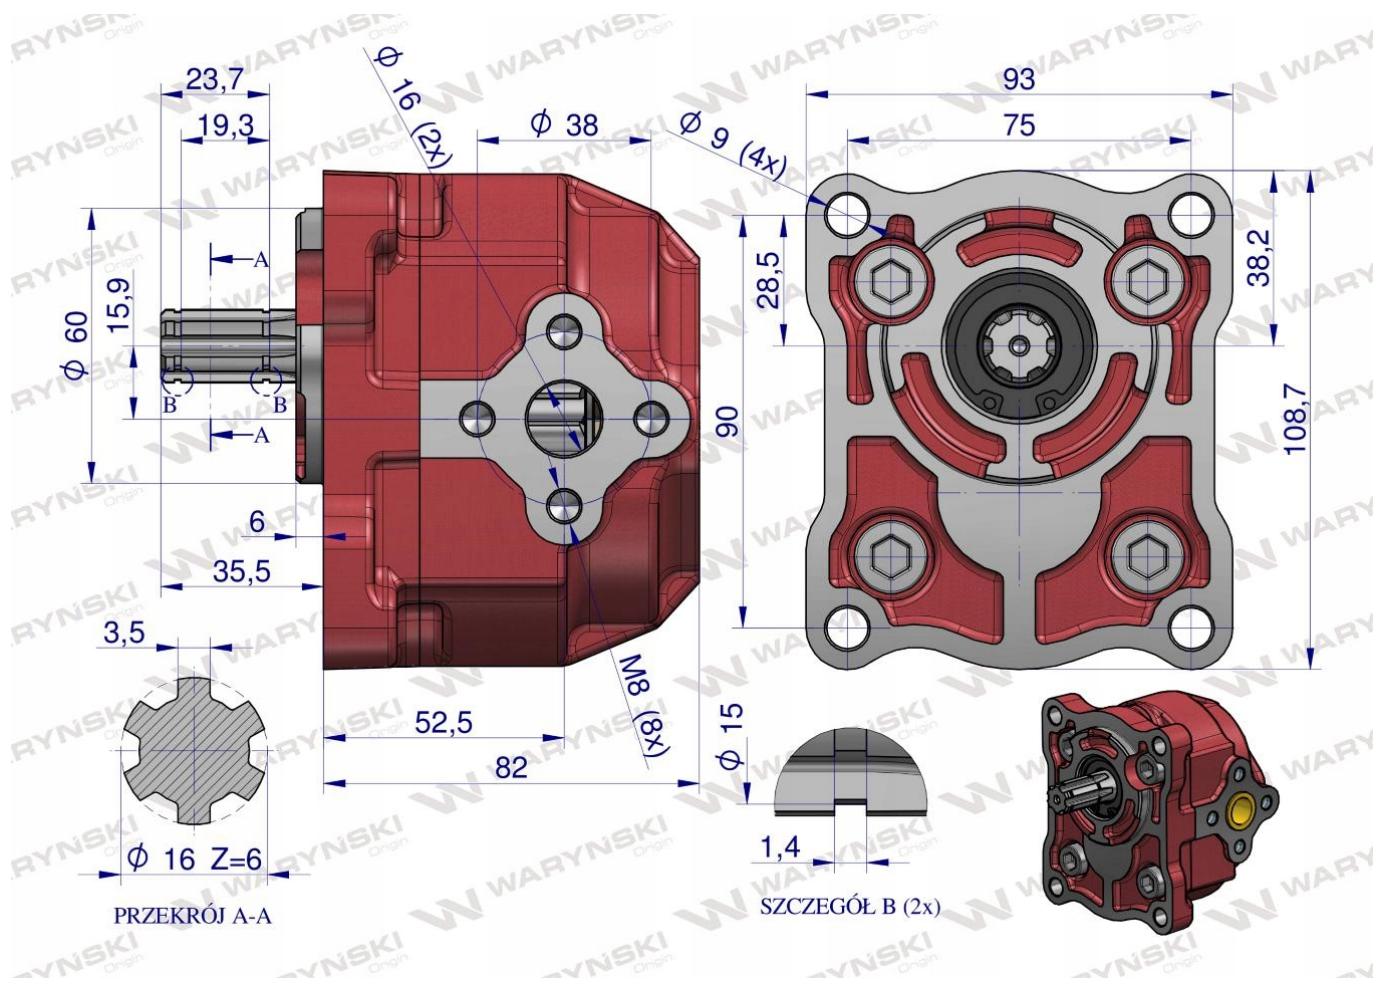

Dane aktualne na dzień: 26-04-2026 12:51

Link do produktu: <https://utih.pl/pompa-zebata-wzmocniona-t-25-wspomagania-mtz-warynski-p-32622.html>

Pompa zębata wzmocniona T-25 wspomagania MTZ WARYŃSKI

Cena	372,00 zł
Numer katalogowy	NSZ16-6L-W
Kod producenta	NSZ16-6L-W
Kod EAN	5902287211566
Numer katalogowy oryginału	NSZ10-6L-W
Waga produktu z opakowaniem jednostkowym	3.7
Numer katalogowy części	NSZ16-6L-W
EAN (GTIN)	5902287211566

Opis produktu

Pompa zębata wzmocniona T-25. do wspomaganie MTZ (Lewa) WARYŃSKI [NSZ16-6L-W]

PRZEKRÓJ A-A

SZCZEGÓŁ B (2x)

WARYNSKI

Origin