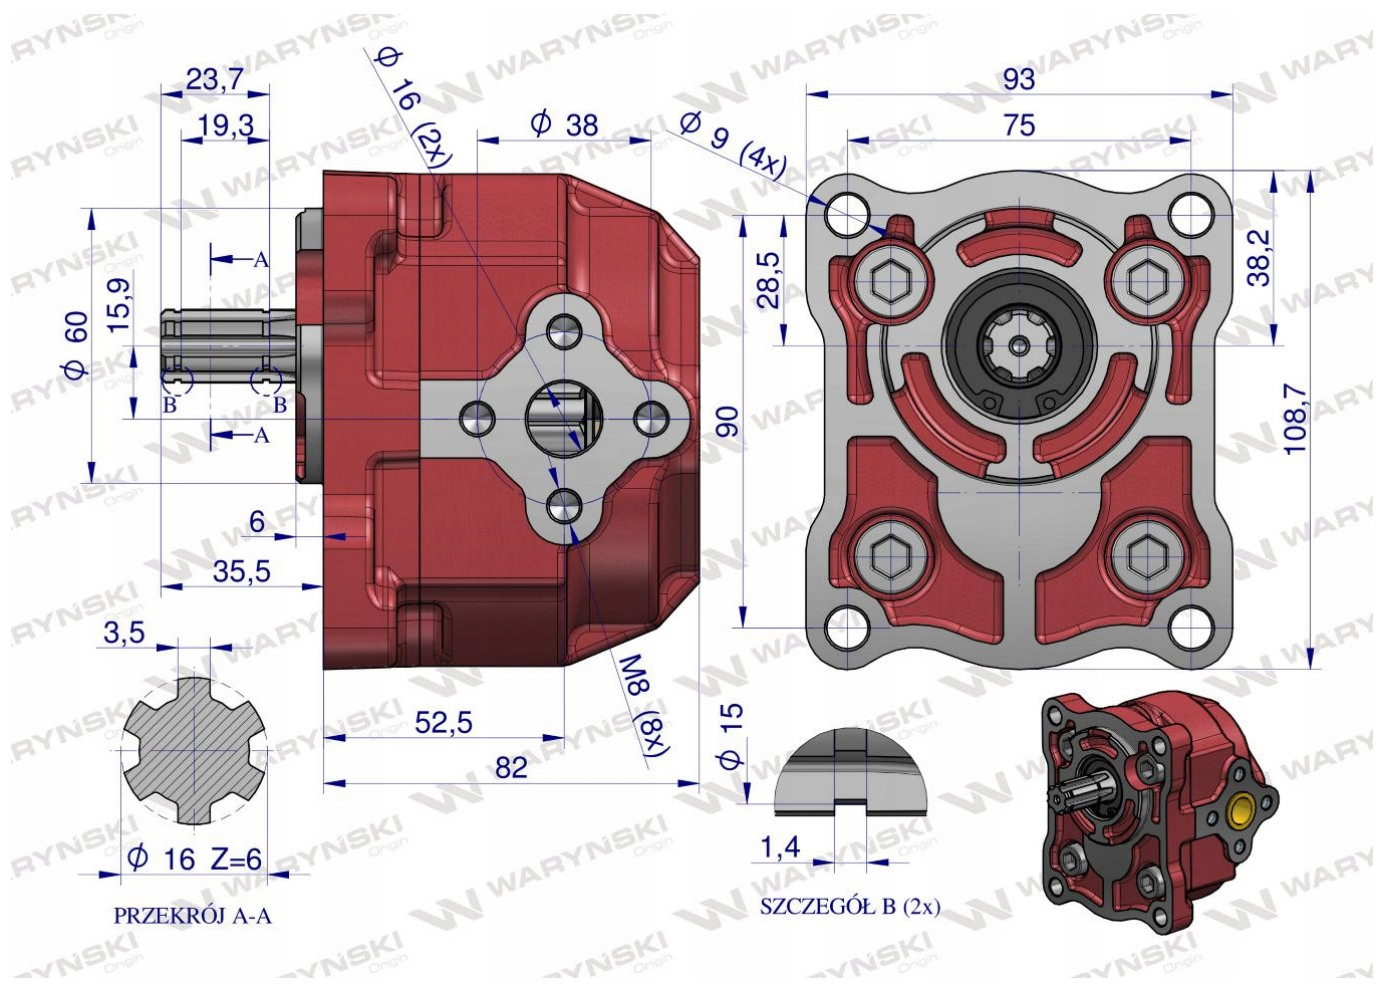

Link do produktu: <https://utih.pl/pompa-zebata-wzmocniona-t-25-wspomagania-mtz-warynski-p-32622.html>

Pompa zębata wzmocniona T-25 wspomagania MTZ WARYŃSKI

Cena	372,00 zł
Numer katalogowy	NSZ16-6L-W
Kod producenta	NSZ16-6L-W
Kod EAN	5902287211566
EAN (GTIN)	5902287211566
Waga produktu z opakowaniem jednostkowym	3.7
Numer katalogowy oryginału	NSZ10-6L-W
Numer katalogowy części	NSZ16-6L-W

Opis produktu

Pompa zębata wzmocniona T-25. do wspomaganie MTZ (Lewa) WARYŃSKI [NSZ16-6L-W]

WARYNSKI Origin