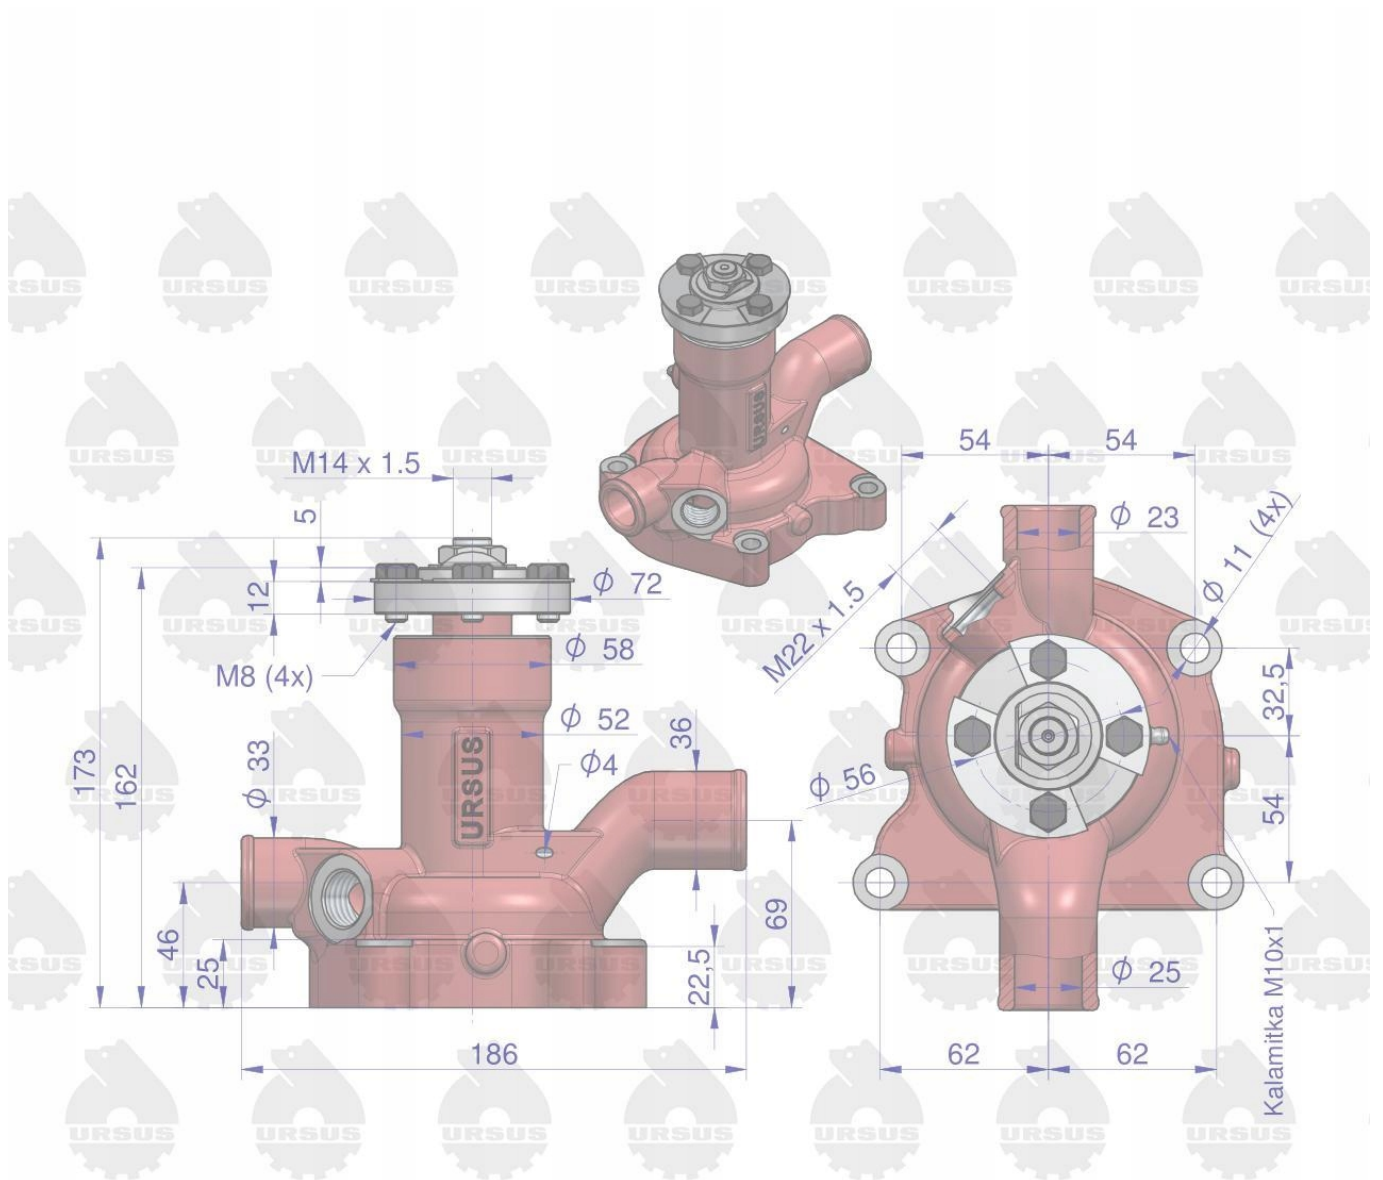


Dane aktualne na dzień: 25-04-2026 17:30

Link do produktu: <https://utih.pl/pompa-wody-zetor-oryginal-ursus-p-30820.html>

Pompa wody Zetor ORYGINAŁ URSUS

Cena	282,30 zł
Numer katalogowy	62010615U
Kod producenta	62010615U
Kod EAN	5902287090147
Numer katalogowy oryginału	62010615
Waga produktu z opakowaniem jednostkowym	4
Numer katalogowy części	62010615U
EAN (GTIN)	5902287090147

Opis produktu

Pompa wody Zetor ORYGINAŁ URSUS

URSUS

• Zastosowanie:

ZETOR UR1 3320; 3340; 4320 (4701); 4320 (6201); 4340 (4701); 4340 (6201); 5011 (5001) (10353->); 5011 (5201) (10353->); 5045 (5001); 5045 (5201); 5211 (5001); 5211 (5201); 5245 (5001); 5245 (5201); 5320 (5001); 5320 (5201); 5320 (7201); 5340 (5001); 5340 (5201); 5340 (7201); 5340H; 5911 (4701); 5911 (5001); 5911

(5901); 5911 (6201); 5945 (4701); 5945 (5001); 5945 (5901); 5945 (6201); 6011 (5901); 6011 (6001); 6011 (6201); 6011 (6701); 6045 (5901) (8851->); 6045 (6001) (8851->); 6045 (6201) (8851->); 6045 (6701) (8851->); 6211; 6245 (6001); 6245 (6201); 6245 (6701); 6320; 6340; 6340H; 6911 (5201); 6911 (6001); 6911 (6901); 6945 (5201); 6945 (6001); 6945 (6901); 7011; 7045 (18403->); 7045H; 7211; 7245 (7001); 7245 (7201); 7245H; 7711; 7711T; 7745; 7745H