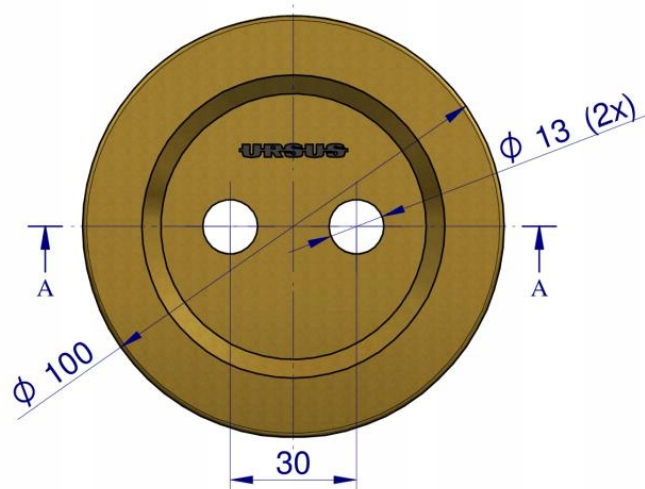

Podkładka sworznia osi przedniej C-385 ORYGINAŁ URSUS [89200012U]

PRZEKRÓJ A-A

URSUS