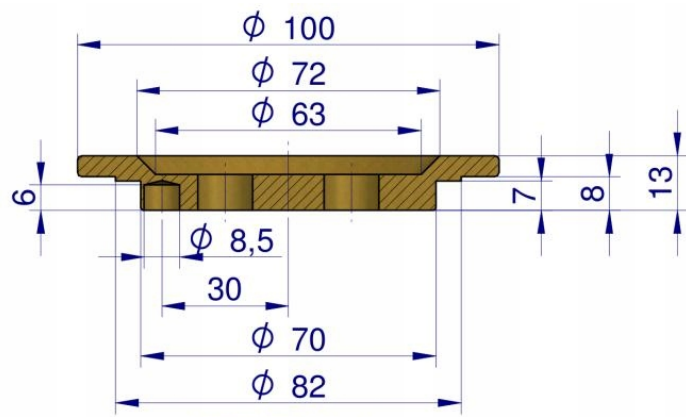

Podkładka sworznia osi przedniej C-385 ORYGINAŁ URSUS [89200012U]

PRZEKRÓJ A-A

URSUS