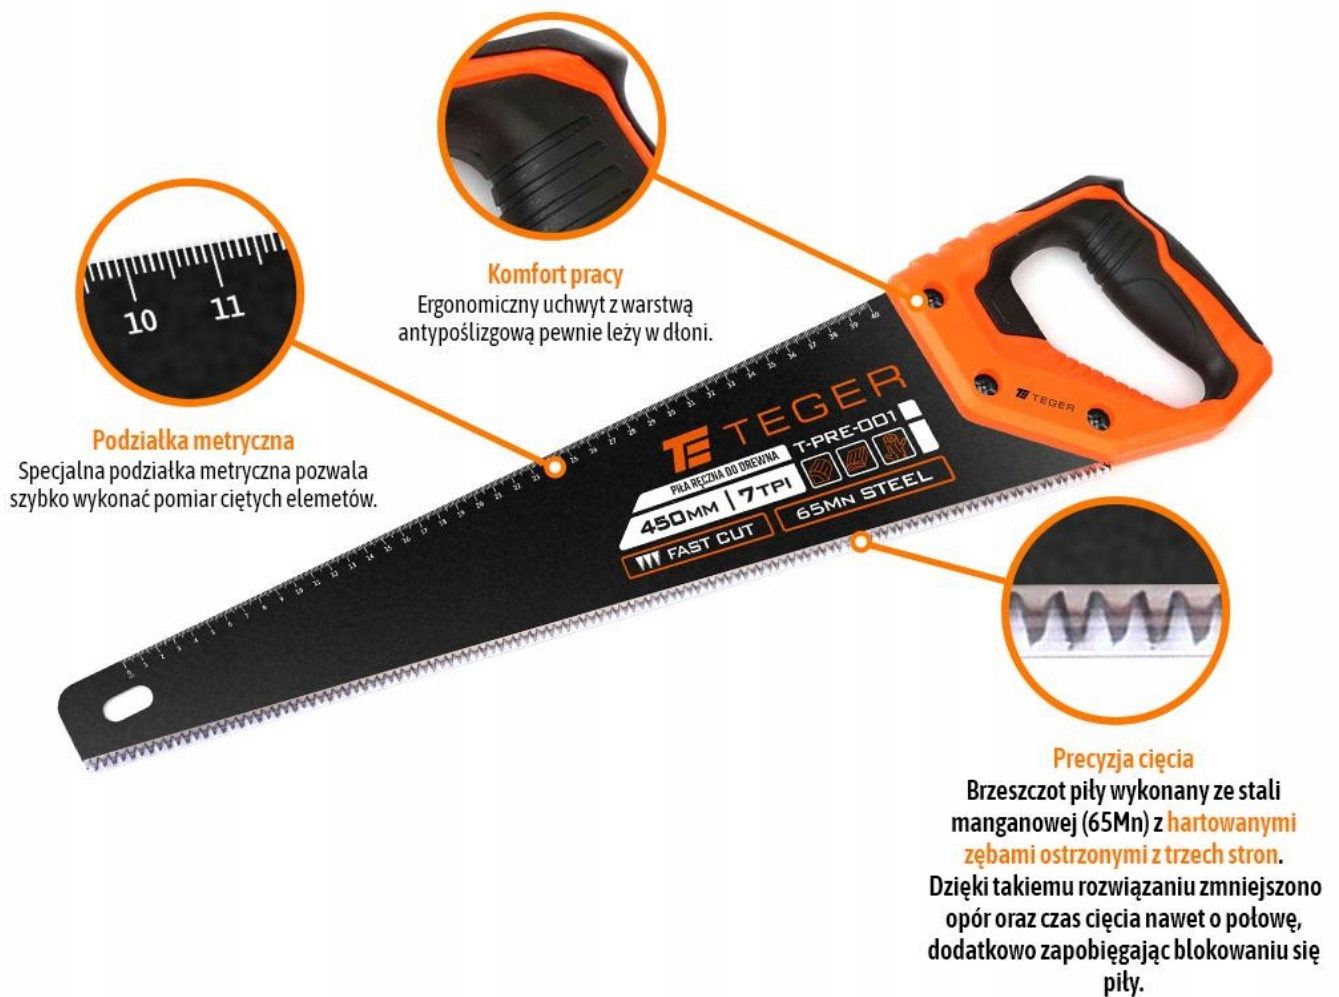

Dane aktualne na dzień: 17-05-2026 15:37

Link do produktu: <https://utih.pl/pila-reczna-do-drewna-platnica-450mm-teger-p-39304.html>

Piła ręczna do drewna (PŁATNICA) 450mm TEGER

Cena	29,20 zł
Numer katalogowy	T-PRE-001
Kod producenta	T-PRE-001
Kod EAN	5902287248746
Długość ostrza	450
Przeznaczenie	do drewna
Marka	Teger
Kod producenta	T-PRE-001
EAN (GTIN)	5902287248746

Opis produktu

Piła ręczna do drewna (PŁATNICA), 450 mm, Teger [T-PRE-001]

Podziałka metryczna

Specjalna podziałka metryczna pozwala szybko wykonać pomiar ciętych elementów.

Komfort pracy

Ergonomiczny uchwyt z warstwą antypoślizgową pewnie leży w dłoni.

Precyzja cięcia

Brzeszczot piły wykonany ze stali manganowej (65Mn) z hartowanymi zębami ostrzonymi z trzech stron. Dzięki takiemu rozwiązaniu zmniejszono opór oraz czas cięcia nawet o połowę, dodatkowo zapobiegając blokowaniu się piły.

Piła ręczna do drewna (PŁATNICA) 450 mm / TEGER Wysokiej jakości piła ręczna do drewna, wytrzymała konstrukcja z lekkim uchwytem z wkładką antypoślizgowego materiału TPR zapewnia komfort pracy. Brzeszczot piły wykonany ze stali manganowej (65Mn) z hartowanymi zębami ostrzonymi z trzech stron. Dzięki takiemu rozwiązaniu zmniejszono opór oraz czas cięcia nawet o połowę, dodatkowo zapobiegając blokowaniu się piły. Przeznaczona do szybkiego i efektywnego cięcia drewna (nawet wzdłuż stojów).