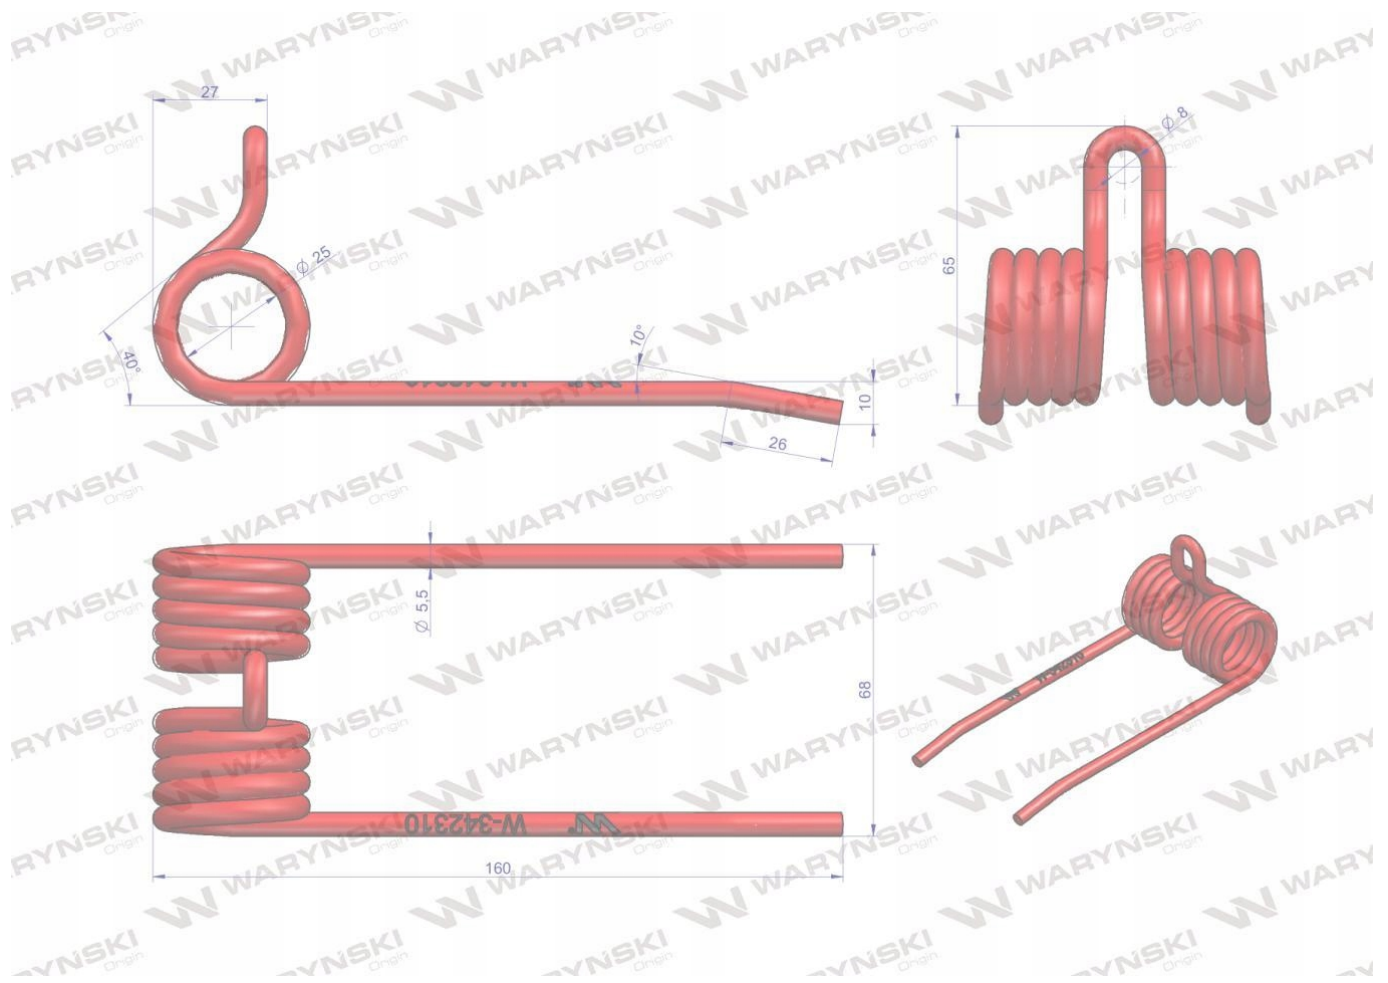

Dane aktualne na dzień: 17-05-2026 06:49

Link do produktu: <https://utih.pl/palec-podbieracza-strautman-warynski-p-28605.html>

Palec podbieracza Strautman WARYŃSKI

Cena	19,60 zł
Numer katalogowy	W-342310
Kod producenta	W-342310
Kod EAN	5902287130447
Waga produktu z opakowaniem jednostkowym	0.2
Numer katalogowy części	W-342310
EAN (GTIN)	5902287130447

Opis produktu

Palec podbieracza zastosowanie Strautman WARYŃSKI

- **Grubość: 5,5 mm;**
- **Długość: 160 mm;**
- **Długość mocowania: 65 mm;**
- **Szerokość: 68 mm;**
- **Średnica wew zwoju: 25 mm;**

Zaprojektowane w programie 3D łącznie z symulacją naprężeń metodą elementów skończonych. Powtarzalność zapewnia kontrola jakości wbudowana w proces wytwarzania. Wykonane ze stali sprężynowej obrobionej cieplnie, która ma zastosowanie również w produkcji resorów i sprężyn spiralnych, talerzowych i pierścieniowych do pojazdów mechanicznych przy największych obciążeniach. Ich właściwości pozwalają na optymalny przepływ transportowanej masy. Malowane proszkowo zapewnia zwiększoną odporność na korozję i ścieranie