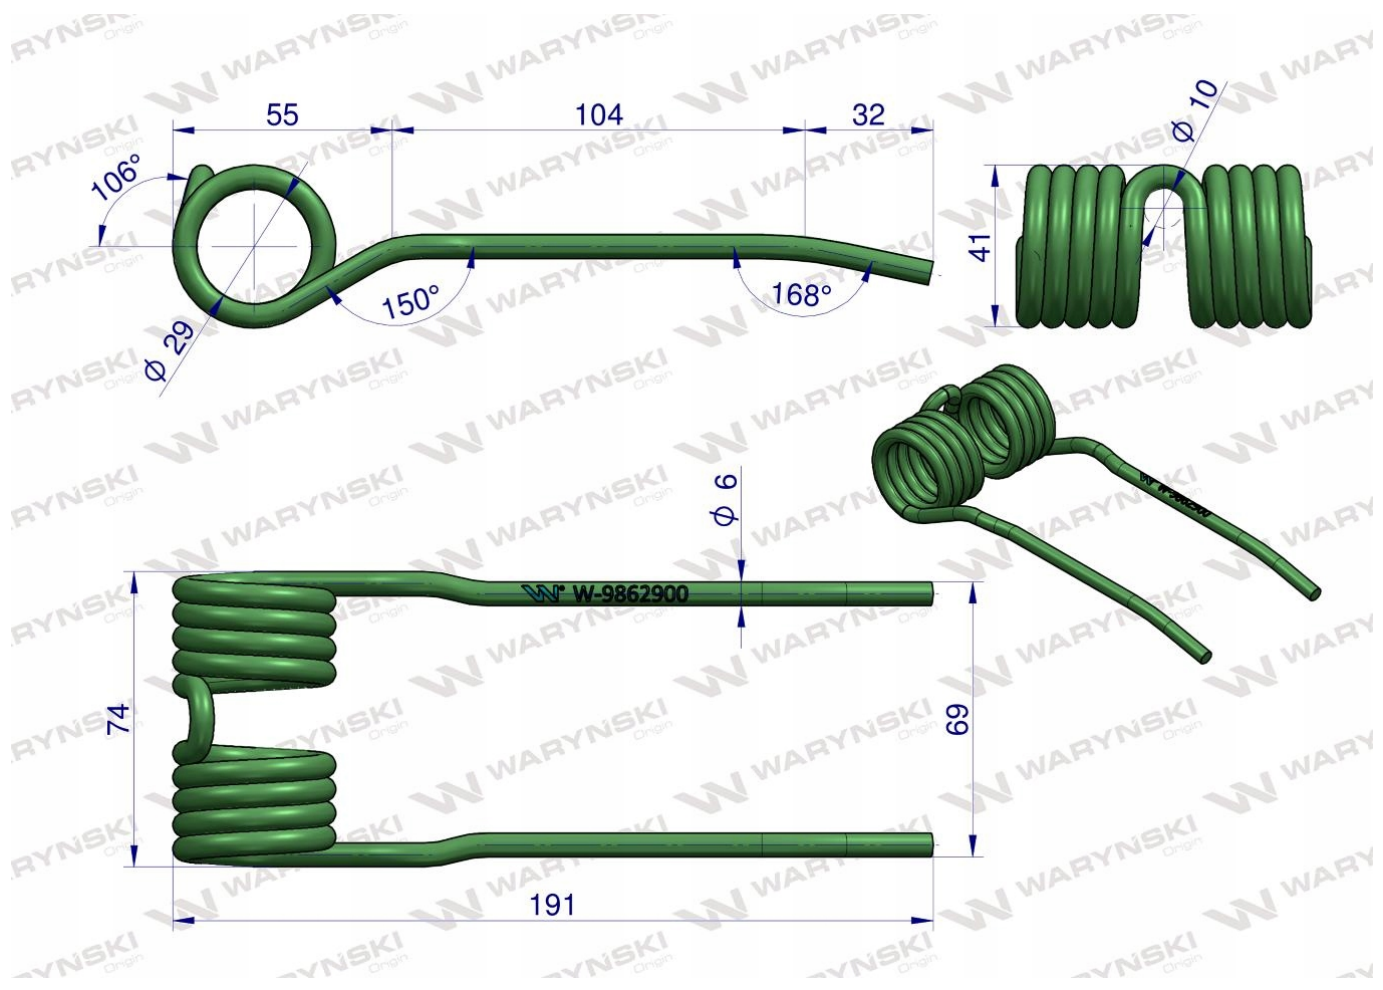

Dane aktualne na dzień: 25-04-2026 19:10

Link do produktu: <https://utih.pl/palec-podbieracza-claas-warynski-9862900-p-34027.html>

Palec podbieracza Claas WARYŃSKI 9862900

Cena	16,20 zł
Numer katalogowy	W-9862900
Kod producenta	W-9862900
Kod EAN	5902287105025
Numery katalogowe zamienników	9862900
Waga produktu z opakowaniem jednostkowym	0.25
Numer katalogowy części	W-9862900
EAN (GTIN)	5902287105025

Opis produktu

Palec podbieracza zastosowanie Claas Waryński

Origin
WARYNSKI