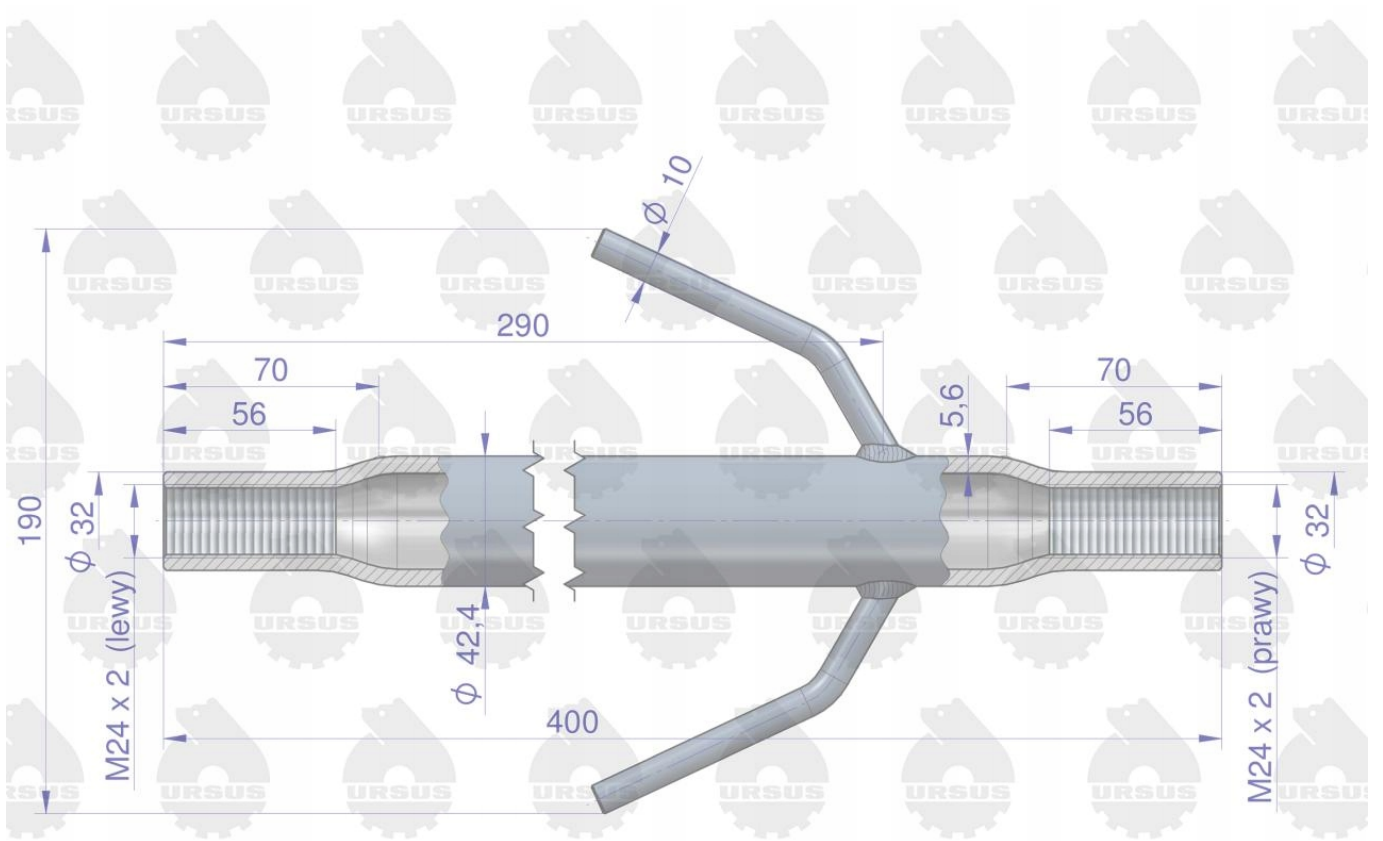

Dane aktualne na dzień: 17-05-2026 10:44

Link do produktu: <https://utih.pl/nakretka-lacznika-centralnego-c-360-oryginal-ursus-p-29945.html>

Nakrętka łącznika centralnego C-360 ORYGINAŁ URSUS

Cena	122,90 zł
Numer katalogowy	46650251U
Kod producenta	46650251U
Kod EAN	5902287223200
Waga produktu z opakowaniem jednostkowym	1.6
Numer katalogowy części	46650251U
EAN (GTIN)	5902287223200

Opis produktu

Nakrętka łącznika centralnego C-360 ORYGINAŁ URSUS

Nakrętka łącznika centralnego C-360 to jeden z elementów tylnego zawieszenia ciągnika w marce Ursus. Zastosowanie produktów w marce Ursus gwarantuje długoletnią, bezawaryjną i bezpieczną pracę, każdy produkt posiada 24 miesięczną gwarancję.