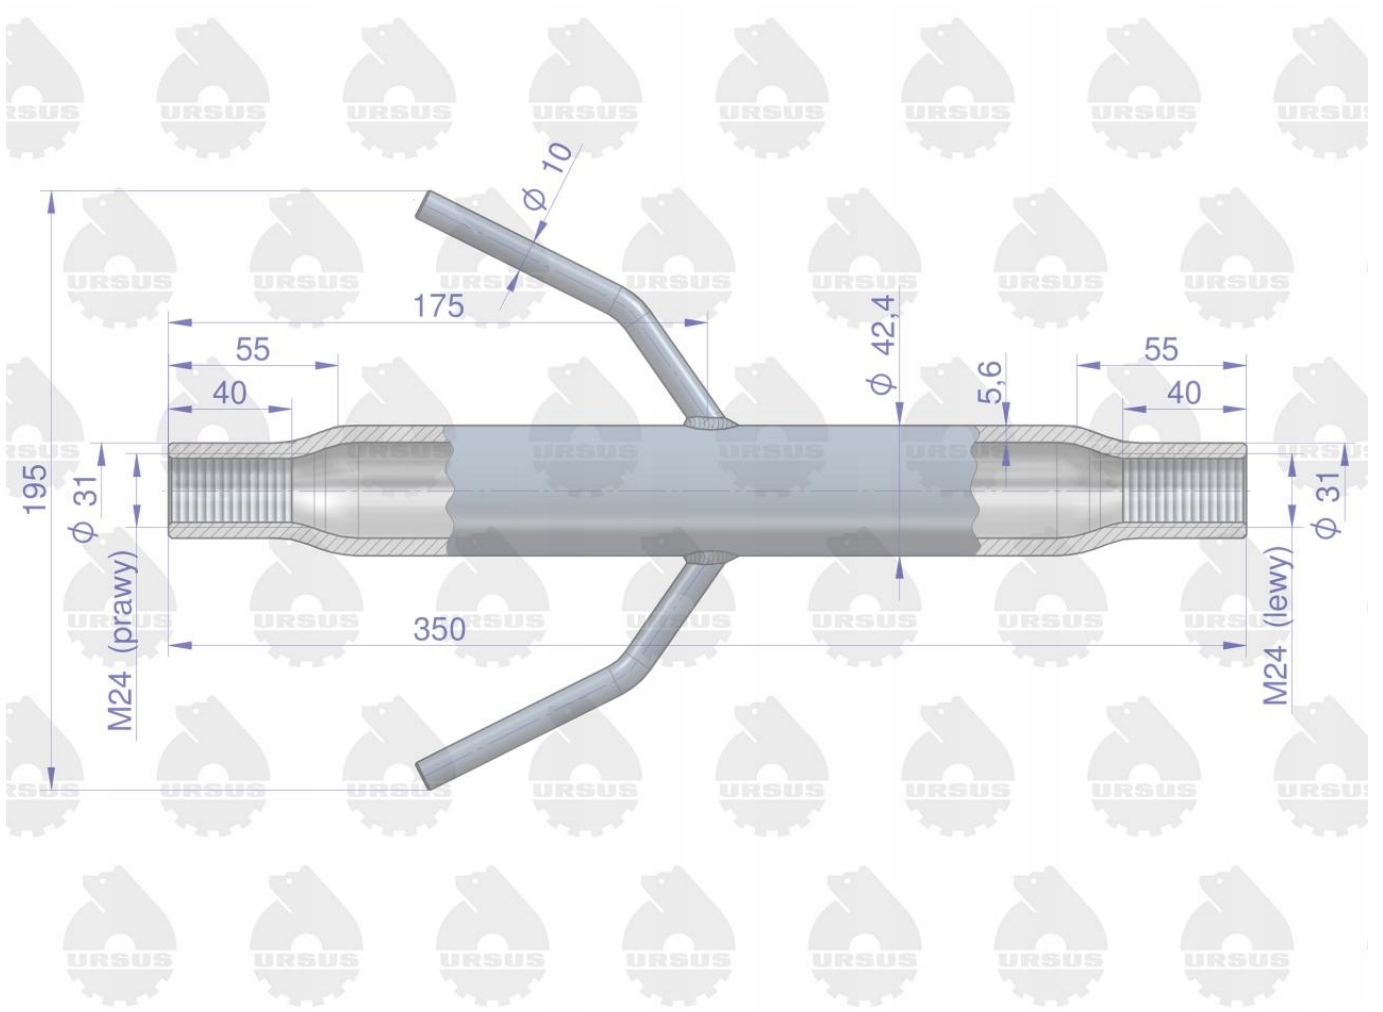

Dane aktualne na dzień: 17-05-2026 11:50

Link do produktu: <https://utih.pl/nakretka-lacznika-centralnego-c-330-oryginal-ursus-p-29948.html>

## Nakrętka łącznika centralnego C-330 ORYGINAŁ URSUS

Cena	<b>107,70 zł</b>
Numer katalogowy	<b>42370061U</b>
Kod producenta	<b>42370061U</b>
Kod EAN	<b>5902287223125</b>
Waga produktu z opakowaniem jednostkowym	<b>1.45</b>
Numer katalogowy części	<b>42370061U</b>
EAN (GTIN)	<b>5902287223125</b>

## Nakrętka łącznika centralnego C-330 ORYGINAŁ URSUS

**Nakrętka łącznika centralnego C-330 to jeden z elementów tylnego zawieszenia ciągnika w marce Ursus. Zastosowanie produktów w marce Ursus gwarantuje długoletnią, bezawaryjną i bezpieczną pracę, każdy produkt posiada 24 miesięczną gwarancję.**