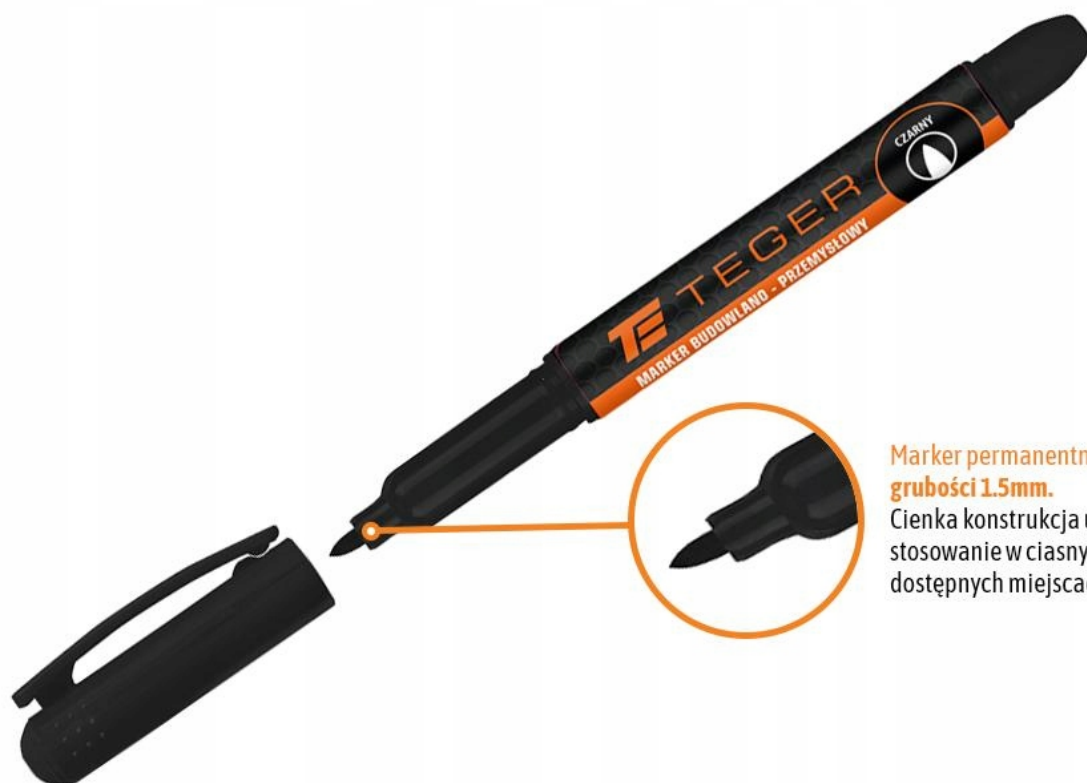

Dane aktualne na dzień: 17-05-2026 06:49

Link do produktu: <https://utih.pl/marker-przemyslowy-czarny-15mm-teger-p-29774.html>

## Marker przemysłowy czarny 1.5mm TEGER

Cena	<b>8,04 zł</b>
Numer katalogowy	<b>T-W-NBMAR001</b>
Kod producenta	<b>T-W-NBMAR001</b>
Kod EAN	<b>5902287211375</b>
Średnica	<b>1.5</b>
Waga produktu z opakowaniem jednostkowym	<b>0.14</b>
Rodzaj	<b>marker</b>
Marka	<b>bez marki</b>
Kod producenta	<b>T-W-NBMAR001</b>
EAN (GTIN)	<b>5902287211375</b>

### Opis produktu

Marker budowlano - przemysłowy - czarny (końcówka okrągła 1.5 mm tusz czarny permanentny wodoodporny ) / TEGER

- **Marker budowlano - przemysłowy - czarny marki TEGER / przeznaczony do pisania po powierzchniach takich jak beton, drewno, metal, sklejka, płyty OSB, tworzywa sztuczne. Wyjątkowo trwałe tusz, świetnie sprawdza się w trudnych warunkach budowlanych czy przemysłowych, na powierzchniach wilgotnych, tłustych lub zapylonych. Nasadka z klipem, umożliwiającą zaczepienie np. na smyczy do spodni lub kombinezonu. Cienka konstrukcja umożliwia stosowanie w ciasnych, trudno dostępnych miejscach. Nie zawiera ksylenu i toluenu. Czas schnięcia 3 sek.**

Marker permanentny o  
**grubości 1.5mm.**

Cienka konstrukcja umożliwia  
stosowanie w ciasnych, trudno  
dostępnych miejscach.

**TE** TEGER