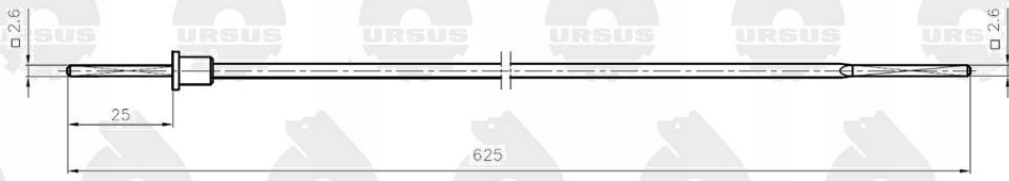

Dane aktualne na dzień: 17-05-2026 11:50

Link do produktu: <https://utih.pl/linka-wklad-licznika-mtg-c-330-oryginal-ursus-p-31328.html>

Linka wkład licznika MTG C-330 ORYGINAŁ URSUS

Cena	19,90 zł
Numer katalogowy	L01886602U
Kod producenta	L01886602U
Kod EAN	5902287170665
Numer katalogowy oryginału	L01886602U
Waga produktu z opakowaniem jednostkowym	0.1
Numer katalogowy części	42341430.14
EAN (GTIN)	5902287170665

Opis produktu

Linka - wkład - Licznika MTG (motogodzin) L-625mm C-330 ORYGINAŁ URSUS

URSUS