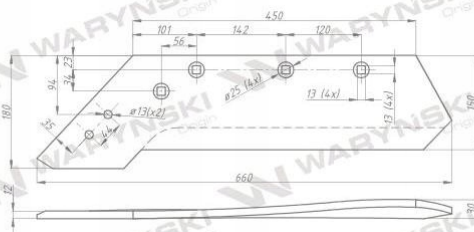

Link do produktu: <https://utih.pl/lemiesz-lewy-do-dluta-vis017-xxl-unia-warynski-p-26977.html>

Lemiesz lewy do dłuta VIS017 XXL UNIA WARYŃSKI

Cena	236,80 zł
Numer katalogowy	W-1067921500
Kod producenta	W-1067921500
Kod EAN	5902287001549
Waga produktu z opakowaniem jednostkowym	7.14
Numer katalogowy części	W-1067921500
EAN (GTIN)	5902287001549

Opis produktu

Lemiesz nkpl. lewy do dłuta zastosowanie VIS017 XXL Unia
Pług stal borowa Waryński

ŚRUBY WSPÓŁPRACUJĄCE: 4 x W-608101235 (dostępne na innej naszej aukcji)

Lemiesze marki WARYŃSKI wykonane są z niezwykle wytrzymałej i odpornej na ścieranie stali borowej pochodzącej z europejskich hut. Każda, nawet najmniejsza dostawa, posiada dołączony certyfikat potwierdzający skład materiałowy. Stal borowa posiada właściwości szczególnie przydatne w zastosowaniach konstrukcyjnych wymagających dużej wytrzymałości.