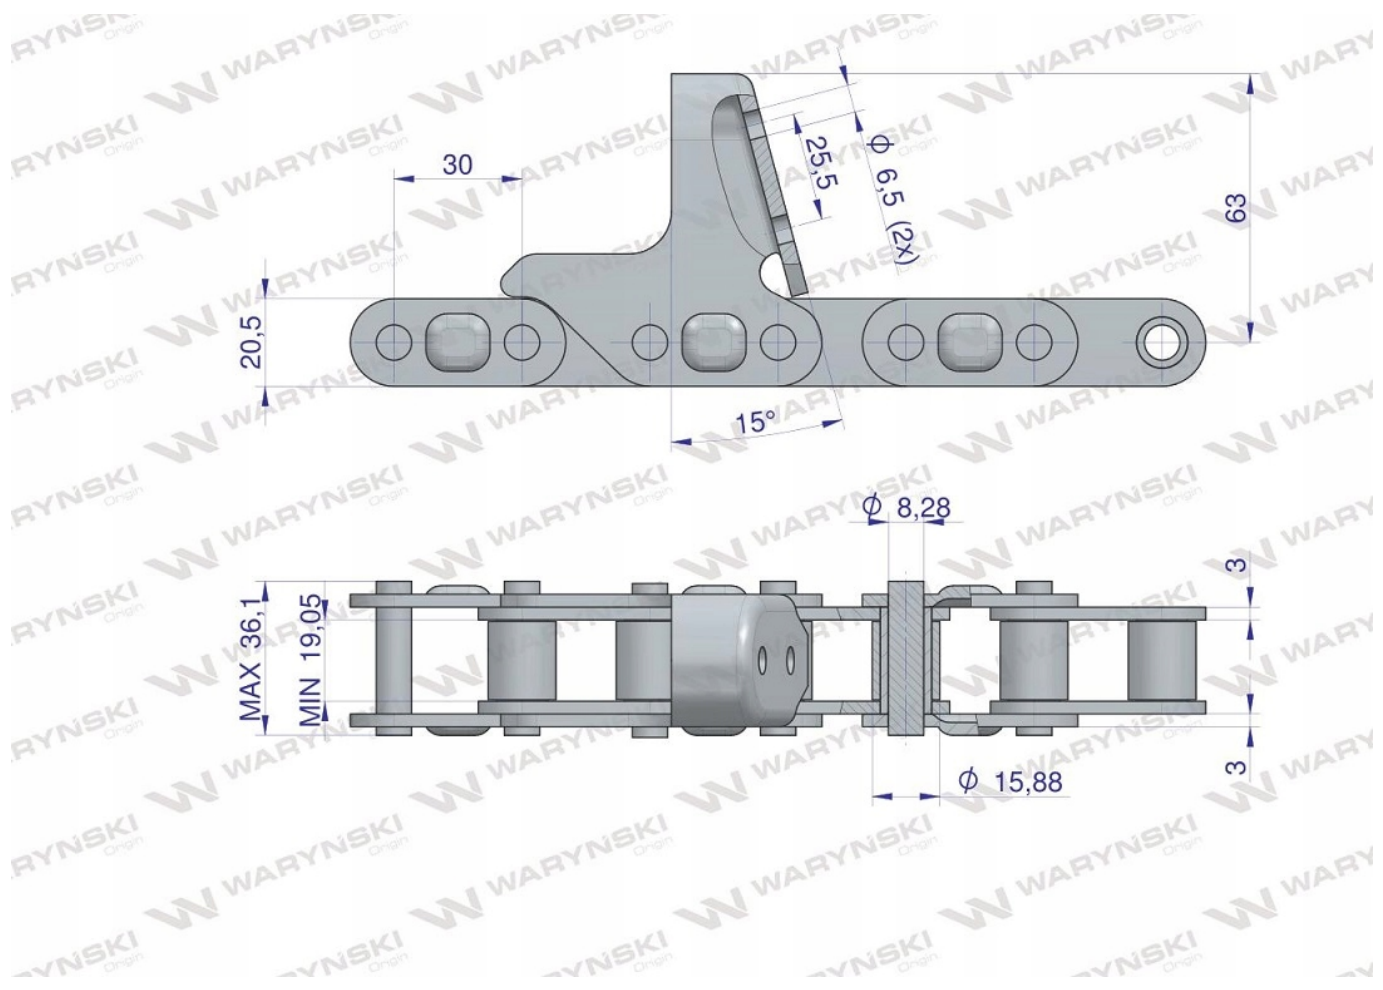

Link do produktu: <https://utih.pl/lancuch-wciagajacy-do-kukurydzy-ca627x72a-capello-p-26785.html>

Łańcuch wciągający do kukurydzy CA627x72A CAPELLO

Cena	416,70 zł
Numer katalogowy	W-3201300
Kod producenta	W-3201300
Kod EAN	5902287172782
Waga produktu z opakowaniem jednostkowym	6.1
Numer katalogowy części	W-3201300
EAN (GTIN)	5902287172782

Opis produktu

Łańcuch obrywacza kolb przystawki do kukurydzy zamknięty marki WARYŃSKI

- 72 ogniwa CA627 x 72A CPEF14 9 płytek
- zastosowanie Capello

- **Zwiększona odporność na ścieranie-**

hartowanie sprawia, że łańcuchy są mocniejsze i mają dłuższą żywotność. Proces ten odbywa się pod specjalnym nadzorem, dzięki czemu zapewnione są idealne parametry pieca oraz cieczy chłodzącej.

- **Wytrzymałość na rozciąganie-**

to zasługa pasowania sworzni z płytkami, z dokładnością do mikrona. Dzięki temu łańcuch działa sprawnie - ogniwa nie wybijają się oraz nie powstają luzy.

- **Zwiększona odporność na zrywanie-**