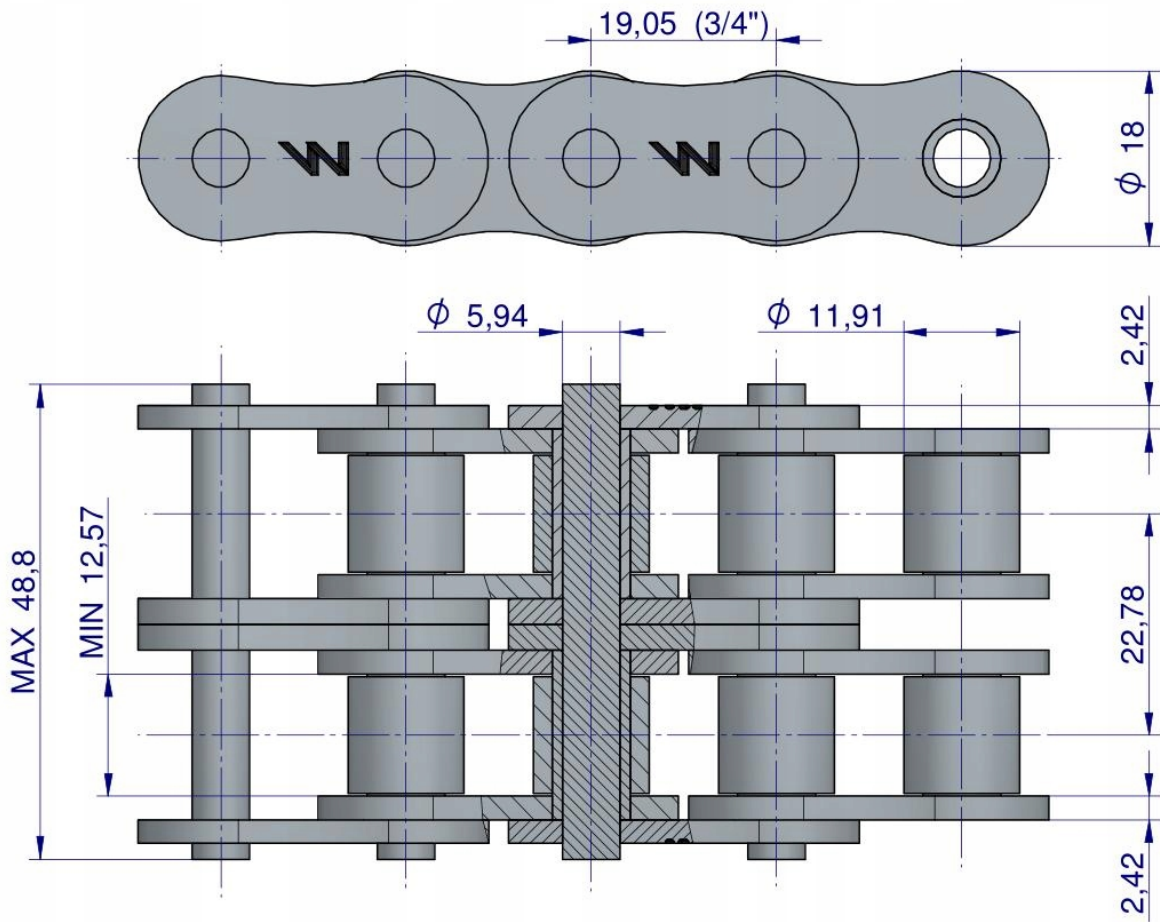

Dane aktualne na dzień: 17-05-2026 04:17

Link do produktu: <https://utih.pl/lancuch-rolkowy-l12a2-88pz-claas-603132-6031320-0006031321-warynski-p-36024.html>

Łańcuch rolkowy L12A2-88PZ Claas 603132 603132.0 0006031321 WARYŃSKI

Cena	151,70 zł
Numer katalogowy	W-L12A2-88PZ
Kod producenta	W-L12A2-88PZ
Kod EAN	5902287195866
Waga produktu z opakowaniem jednostkowym	5.05
Numer katalogowy części	W-L12A2-88PZ
EAN (GTIN)	5902287195866

Opis produktu

Łańcuch rolkowy L12A2-88PZ zastosowanie Claas 603132. 603132.0. 0006031321 Waryński [W-L12A2-88PZ]

WARYNSKI Origin