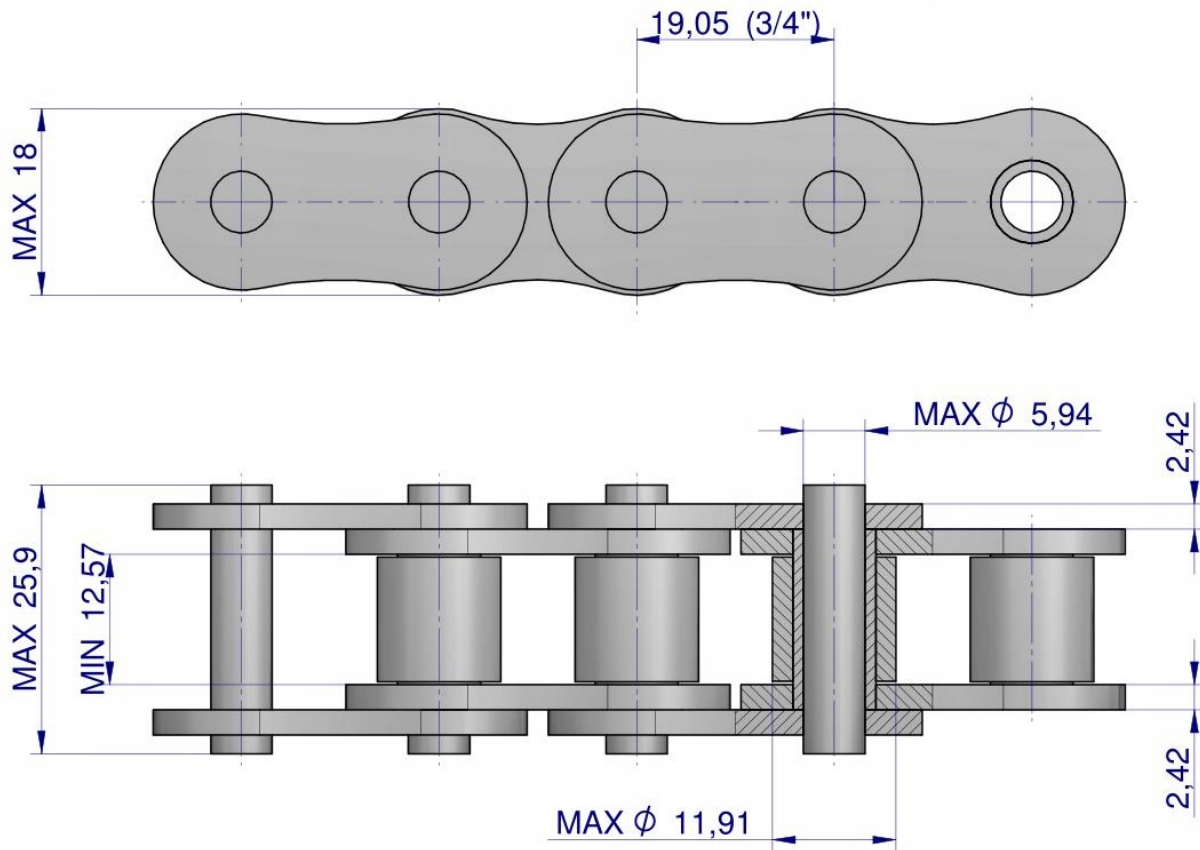

Dane aktualne na dzień: 17-05-2026 04:17

Link do produktu: <https://utih.pl/lancuch-rolkowy-l12a1-38pz-claas-686200-6862000-0006862000-warynski-p-36025.html>

Łańcuch rolkowy L12A1-38PZ Claas 686200 686200.0 0006862000 WARYŃSKI

Cena	46,70 zł
Numer katalogowy	W-L12A1-38PZ
Kod producenta	W-L12A1-38PZ
Kod EAN	5902287195637
Waga produktu z opakowaniem jednostkowym	1.1
Numer katalogowy części	W-L12A1-38PZ
EAN (GTIN)	5902287195637

Opis produktu

Łańcuch rolkowy L12A1-38PZ zastosowanie Claas 686200. 686200.0. 0006862000 Waryński [W-L12A1-38PZ]

Origin
WARYNSKI