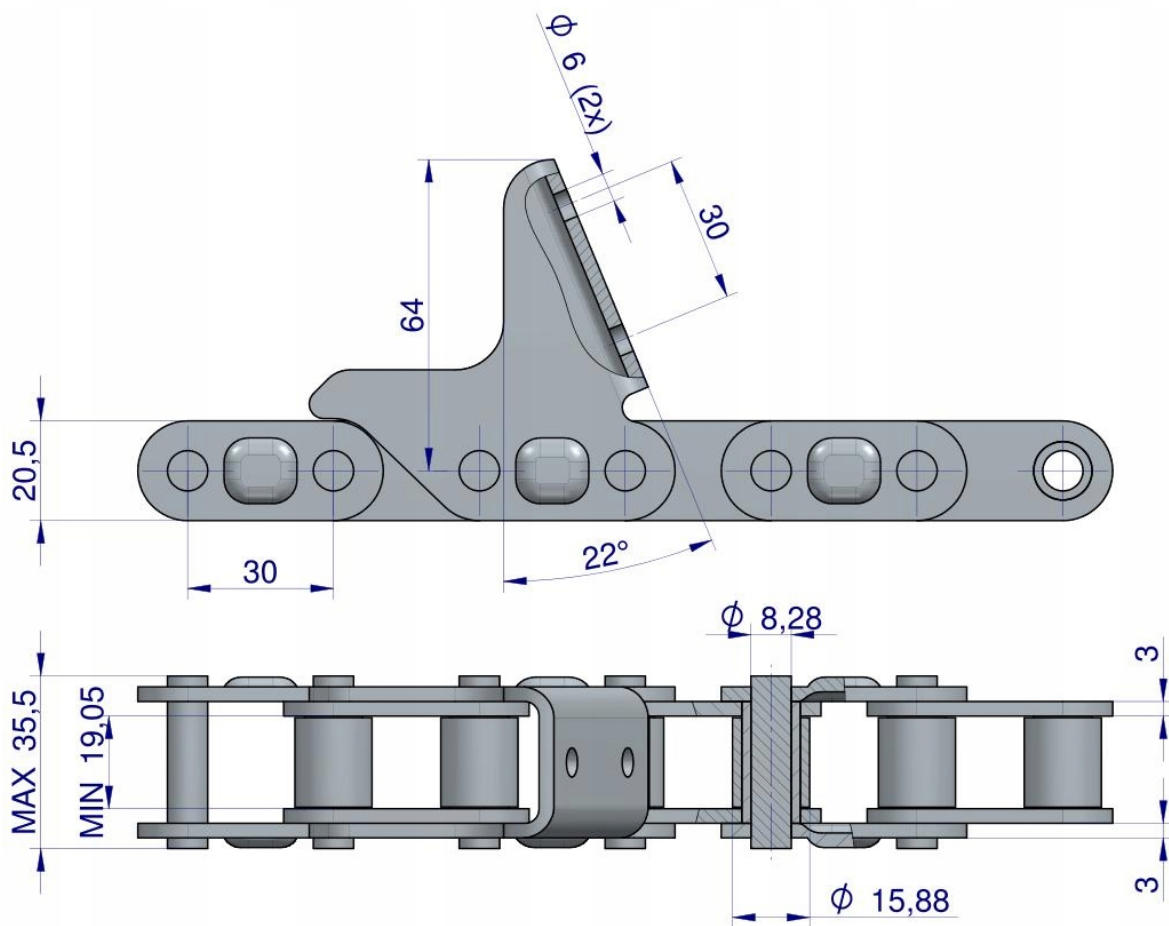

Link do produktu: <https://utih.pl/lancuch-do-kukurydzy-ca627x76a-geringhoff-warynski-p-34757.html>

Łańcuch do kukurydzy CA627x76A Geringhoff WARYŃSKI

Cena	389,80 zł
Numer katalogowy	W-34859
Kod producenta	W-34859
Kod EAN	5902287172881
Waga produktu z opakowaniem jednostkowym	6.4
Numer katalogowy części	0034859
EAN (GTIN)	5902287172881
Numery katalogowe zamienników	8360000589
Numer katalogowy oryginału	W-34859

Opis produktu

Łańcuch obrywacza kolb przystawki do kukurydzy zamknięty CA627 x 76A CPEF17 9 płytek zastosowanie Laschen Geringhoff WARYŃSKI [W-34859]

Zwiększona odporność na ścieranie. Hartowanie sprawia, że łańcuchy są mocniejsze i mają dłuższą żywotność. Proces ten odbywa się pod specjalnym nadzorem, dzięki czemu zapewnione są idealne parametry pieca oraz cieczy chłodzącej. Wytrzymałość na rozciąganie. To zasługa pasowania sworzni z płytkami, z dokładnością do mikrona. Dzięki temu łańcuch działa sprawnie - ogniwa nie wybijają się oraz nie powstają luzy. Dokładne szlifowanie elementów walcowych łańcucha zabezpiecza go przed ugniataniem i ścieraniem się elementów walcowych. Zwiększona odporność na zrywanie. Wszystkie sworznie zakuwane z odpowiednią, powtarzalną siłą. Zbyt mocne zakucie może mieć wpływ na uszkodzenie innych elementów składowych łańcucha, zbyt słabe natomiast, może spowodować zerwanie łańcucha. Powtarzalna siła zakuwania, dzięki zautomatyzowanemu procesowi gwarantuje, że każde ogniwo łańcucha jest identyczne, perfekcyjne. Idealna współpraca z kołami. Dokładne i powtarzalne odległości pomiędzy sworzniami powodują, że łańcuch idealnie układa się na kole, tym samym nie uszkadzając zębów koła. Pamiętaj, aby stosować koła pewnych i sprawdzonych producentów. Produkt w pakiecie : Lato