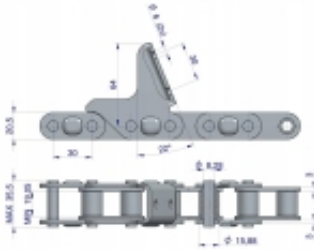

Link do produktu: <https://utih.pl/lancuch-do-kukurydzy-ca627x76a-geringhoff-warynski-p-34757.html>

Łańcuch do kukurydzy CA627x76A Geringhoff WARYŃSKI

Cena	389,80 zł
Numer katalogowy	W-34859
Kod producenta	W-34859
Kod EAN	5902287172881
Waga produktu z opakowaniem jednostkowym	6.4
Numer katalogowy części	0034859
EAN (GTIN)	5902287172881
Numery katalogowe zamienników	8360000589
Numer katalogowy oryginału	W-34859

Opis produktu

Łańcuch obrywacza kolb przystawki do kukurydzy zamknięty CA627 x 76A CPEF17 9 płytek zastosowanie Laschen Geringhoff WARYŃSKI [W-34859]

Zwiększona odporność na ścieranie. Hartowanie sprawia, że łańcuchy są mocniejsze i mają dłuższą żywotność. Proces ten odbywa się pod specjalnym nadzorem, dzięki czemu zapewnione są idealne parametry pieca oraz cieczy chłodzącej. Wytrzymałość na rozciąganie. To zasługa pasowania sworzni z płytkami, z dokładnością do mikrona. Dzięki temu łańcuch działa sprawnie - ogniwa nie wybijają się oraz nie powstają luzy. Dokładne szlifowanie elementów walcowych łańcucha zabezpiecza go przed ugniataniem i ścieraniem się elementów walcowych. Zwiększona odporność na zrywanie. Wszystkie sworznie zakuwane z odpowiednią, powtarzalną siłą. Zbyt mocne zakucie może mieć wpływ na uszkodzenie innych elementów składowych łańcucha, zbyt słabe natomiast, może spowodować zerwanie łańcucha. Powtarzalna siła zakuwania, dzięki zautomatyzowanemu procesowi gwarantuje, że każde ogniwo łańcucha jest identyczne, perfekcyjne. Idealna współpraca z kołami. Dokładne i powtarzalne odległości pomiędzy sworzniami powodują, że łańcuch idealnie układa się na kole, tym samym nie uszkadzając zębów koła. Pamiętaj, aby stosować koła pewnych i sprawdzonych producentów. Produkt w pakiecie : Lato