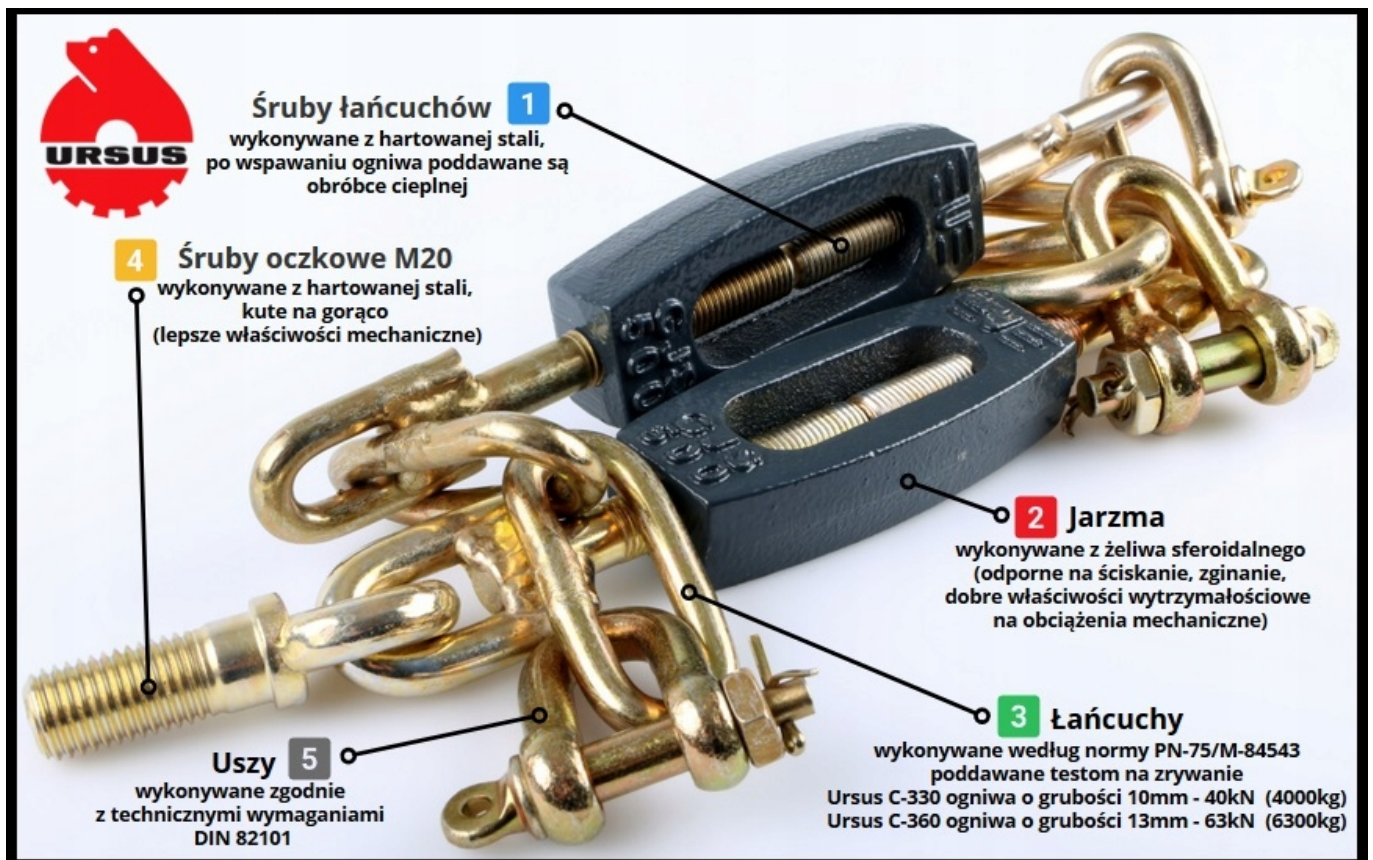

Dane aktualne na dzień: 25-04-2026 15:09

Link do produktu: <https://utih.pl/lancuch-boczny-c-360-oryginal-ursus-p-27565.html>

Łańcuch boczny C-360 ORYGINAŁ URSUS

Cena	140,20 zł
Numer katalogowy	46650390U
Kod producenta	46650390U
Kod EAN	5902287096446
Numery katalogowe zamienników	46450390
Numer katalogowy oryginału	46650390
Waga produktu z opakowaniem jednostkowym	2.42
Numer katalogowy części	46650390U
EAN (GTIN)	5902287096446

Opis produktu

Łańcuch boczny 46450390 46650400 C-360 ORYGINAŁ URSUS

- Oryginalne części tylnego zawieszenia Ursus wykonywane są wyłącznie z wysokiej jakości, atestowanej stali.

URSUS