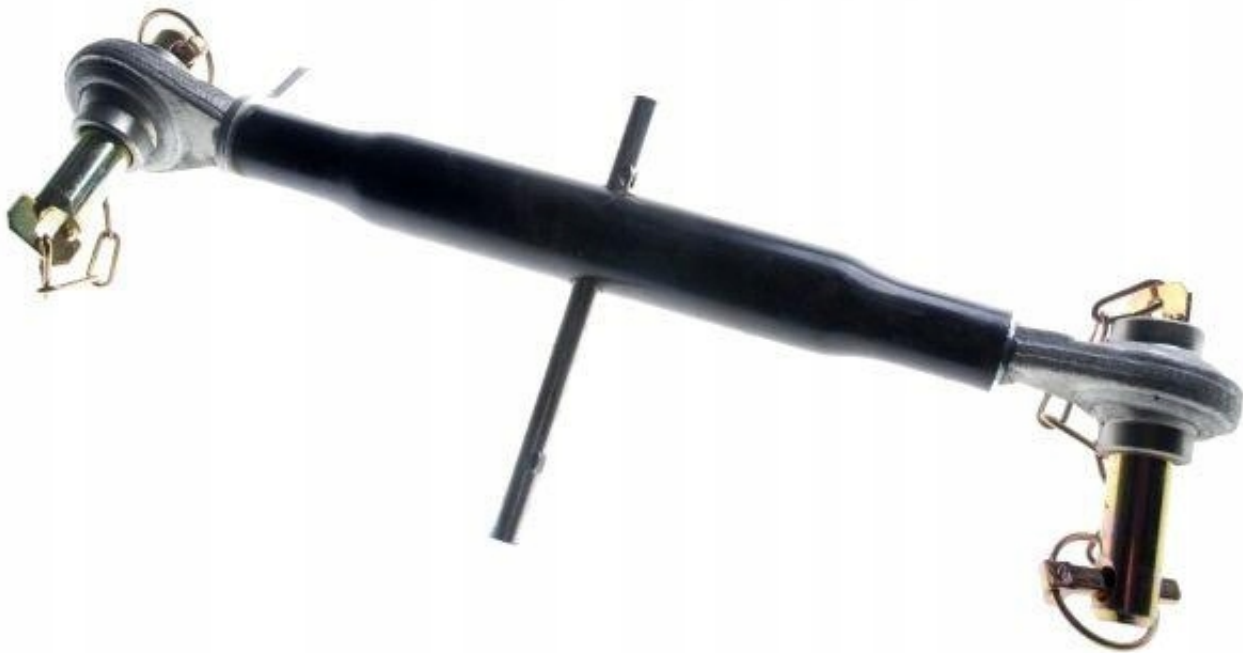

Link do produktu: <https://utih.pl/lacznik-centralny-wzmacniany-kpl-ze-sworzniami-ursus-c-330-42370451m27-p-35857.html>

## Łącznik centralny wzmacniany kpl. ze sworzniami URSUS C-330 42370451/M27

Cena	<b>97,60 zł</b>
Numer katalogowy	<b>42370451/M27</b>
Kod producenta	<b>42370451/M27</b>
Kod EAN	<b>5902287059564</b>
Waga produktu z opakowaniem jednostkowym	<b>4.76</b>
Numer katalogowy części	<b>42370451/M27</b>
EAN (GTIN)	<b>5902287059564</b>

### Opis produktu

Łącznik centralny wzmacniany kpl ze sworzniami C-330  
[42370451/M27]

Łącznik centralny wzmacniany kompletny ze sworzniami do Ursus C330