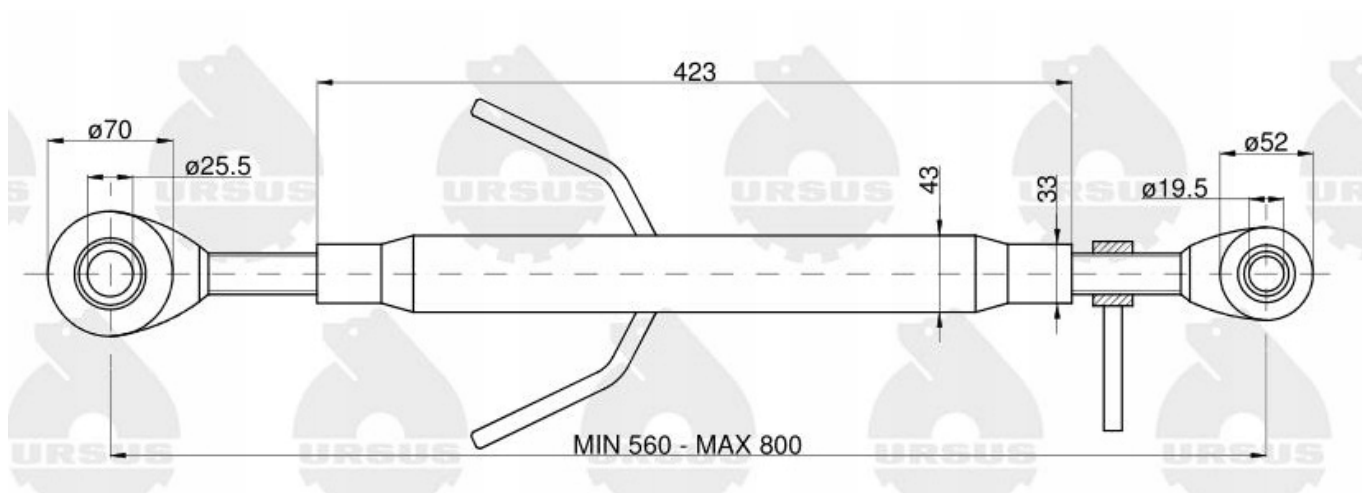

Link do produktu: <https://utih.pl/lacznik-centralny-mf3-2812-mf235-oryginal-ursus-p-26853.html>

Łącznik centralny MF3 2812 MF235 ORYGINAŁ URSUS

Cena **271,70 zł**

Numer katalogowy **3027666M91U**

Kod producenta **3027666M91U**

Kod EAN **5902287096415**

Numer katalogowy oryginału **3027666M91**

Waga produktu z opakowaniem
jednostkowym **4.5**

Numer katalogowy części **3027666M91U**

EAN (GTIN) **5902287096415**

Opis produktu

Łącznik centralny MF3 2812 MF235 3502 3702 (1-kula mała) ORYGINAŁ URSUS

- Oryginalne części tylnego zawieszenia Ursus wykonywane są wyłącznie z wysokiej jakości, atestowanej stali.

URSUS