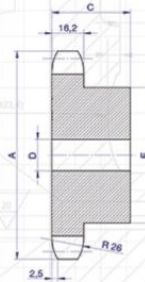

Koło łańcuchowe / Sprocket

W-S16B 1" X 17,02

DANE TECHNICZNE:

Promień zęba / Tooth radius:	26 mm
Szerokość zęba / Tooth width:	16,2 mm
Podziatka łańcucha / Pitch:	1" - 25,4 mm
Szerokość wew. łańcucha / Inner width:	17,02 mm
Średnica rolek / Roller diameter:	15,88 mm
Materiał / Material:	C45
Twardość / Hardness:	47-52 HRC

* spawana piasta / welded hub

Indeks	Z	A	B	E	D	C
W-S16B1-31	31	262,0	251,08	*120	25	50
W-S16B1-32	32	270,0	259,13	*120	25	50
W-S16B1-33	33	278,5	267,21	*120	25	50
W-S16B1-34	34	287,0	275,28	*120	25	50
W-S16B1-35	35	296,2	283,36	*120	25	50
W-S16B1-36	36	304,6	291,44	*120	25	50
W-S16B1-37	37	312,6	299,51	*120	25	50
W-S16B1-38	38	320,7	307,59	*120	25	50
W-S16B1-39	39	328,8	315,67	*120	25	50
W-S16B1-40	40	336,9	323,75	*120	25	50
W-S16B1-41	41	345,0	331,81	*125	25	68
W-S16B1-42	42	353,0	339,89	*125	25	68
W-S16B1-43	43	361,1	347,97	*125	25	68
W-S16B1-44	44	369,1	356,05	*125	25	68
W-S16B1-45	45	377,1	364,12	*125	25	68
W-S16B1-46	46	385,2	372,20	*125	25	68
W-S16B1-47	47	393,2	380,28	*125	25	68
W-S16B1-48	48	401,3	388,36	*125	25	68
W-S16B1-49	49	409,3	396,44	*125	25	68
W-S16B1-50	50	417,4	404,52	*125	25	68
W-S16B1-51	51	425,5	412,60	*125	25	68
W-S16B1-52	52	433,6	420,68	*125	25	68
W-S16B1-53	53	441,7	428,76	*125	25	68
W-S16B1-54	54	449,8	436,84	*125	25	68
W-S16B1-55	55	457,9	444,92	*125	25	68
W-S16B1-56	56	466,0	453,01	*125	25	68
W-S16B1-57	57	474,0	461,08	*125	25	68
W-S16B1-58	58	482,1	469,16	*133	25	68
W-S16B1-59	59	490,2	477,24	*133	25	68
W-S16B1-60	60	498,3	485,33	*133	25	68
W-S16B1-62	62	514,5	501,49	*133	25	68
W-S16B1-64	64	530,7	517,65	*140	25	68
W-S16B1-65	65	538,8	525,73	*140	25	68
W-S16B1-66	66	546,8	533,80	*140	25	68
W-S16B1-68	68	562,9	549,98	*140	25	68
W-S16B1-70	70	579,2	566,15	*140	25	68
W-S16B1-72	72	595,4	582,31	*140	25	68
W-S16B1-75	75	619,7	606,56	*140	25	68
W-S16B1-76	76	627,0	614,64	*140	25	68
W-S16B1-78	78	643,3	630,81	*140	25	68
W-S16B1-80	80	660,0	646,97	*140	25	68
W-S16B1-85	85	699,9	687,39	*140	25	78
W-S16B1-90	90	740,3	727,80	*140	25	78
W-S16B1-95	95	781,1	768,22	*140	25	78
W-S16B1-100	100	821,1	808,64	*140	25	78
W-S16B1-110	110	902,0	889,48	*140	25	78
W-S16B1-114	114	934,3	921,81	*140	25	78
W-S16B1-120	120	982,8	970,32	*140	25	78
W-S16B1-125	125	1023,3	1010,73	*140	25	78