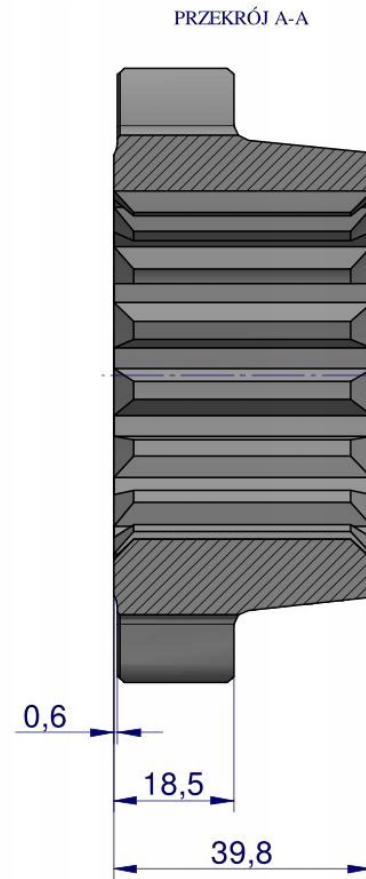

Dane aktualne na dzień: 25-04-2026 17:17

Link do produktu: <https://utih.pl/kolo-ii-biegu-mf-oryginal-ursus-1687430m1-p-37726.html>

Koło II biegu MF ORYGINAŁ URSUS 1687430M1

Cena	215,00 zł
Numer katalogowy	1687430M1U
Kod producenta	1687430M1U
Kod EAN	5902287148008
Waga produktu z opakowaniem jednostkowym	0.8
Numer katalogowy części	1687430M1U
EAN (GTIN)	5902287148008

Opis produktu

Koło II biegu MF ORYGINAŁ URSUS [1687430M1U]

URSUS