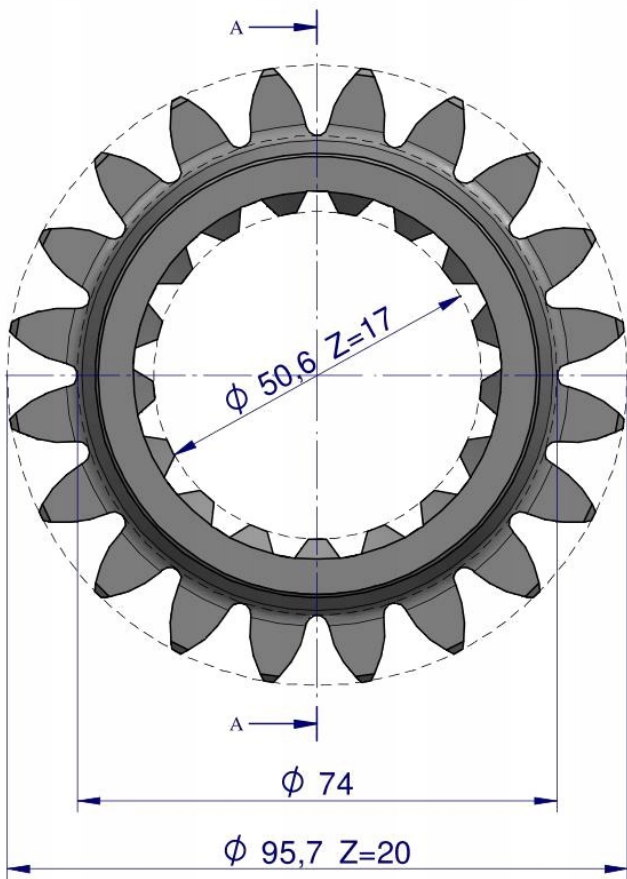

Dane aktualne na dzień: 25-04-2026 17:17

Link do produktu: <https://utih.pl/kolo-ii-biegu-mf-oryginal-ursus-1687430m1-p-37726.html>

Koło II biegu MF ORYGINAŁ URSUS 1687430M1

Cena	215,00 zł
Numer katalogowy	1687430M1U
Kod producenta	1687430M1U
Kod EAN	5902287148008
Waga produktu z opakowaniem jednostkowym	0.8
Numer katalogowy części	1687430M1U
EAN (GTIN)	5902287148008

Opis produktu

Koło II biegu MF ORYGINAŁ URSUS [1687430M1U]

URSUS