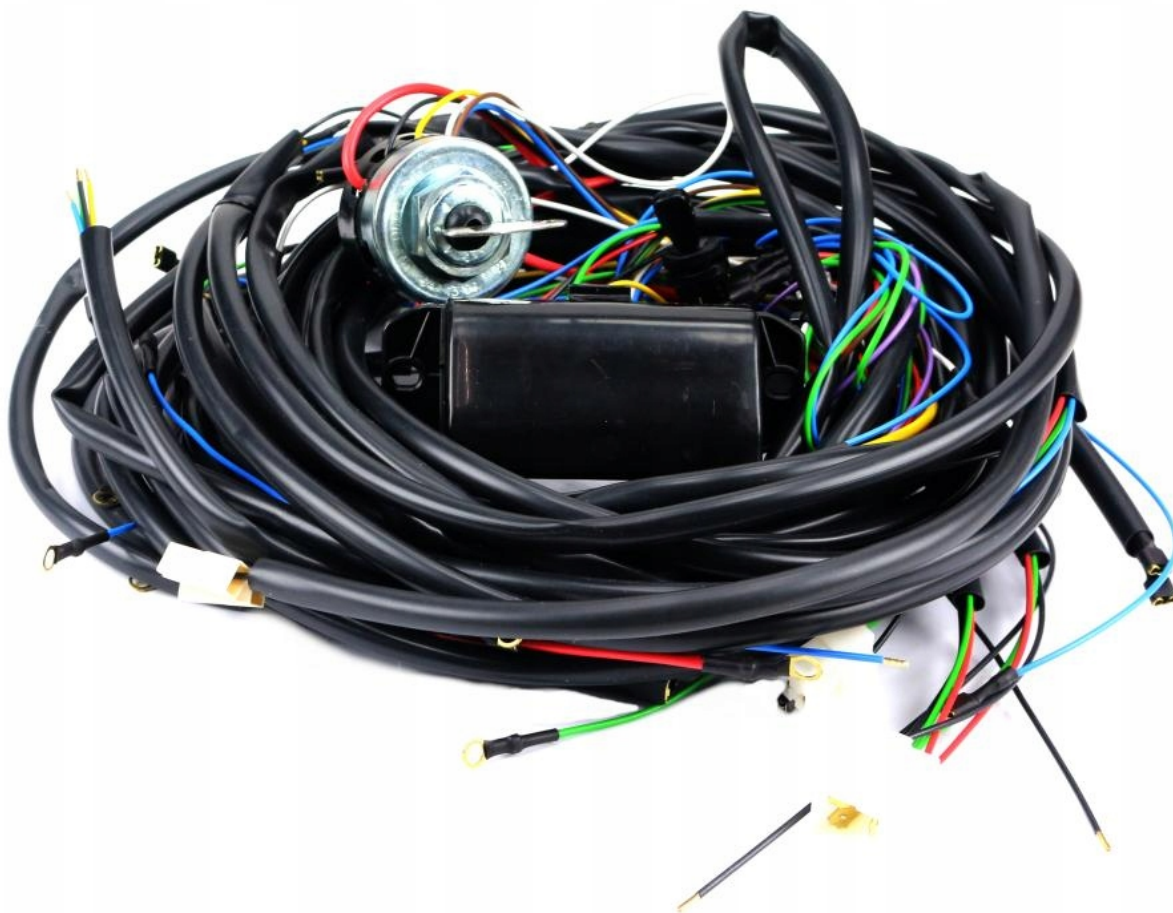

## Instalacja łączona kompletna C-330M EXPOM

Cena	<b>258,30 zł</b>
Numer katalogowy	<b>42342942EX</b>
Kod producenta	<b>42342942EX</b>
Kod EAN	<b>5902287227383</b>
Waga produktu z opakowaniem jednostkowym	<b>1.65</b>
Numer katalogowy części	<b>42342942EX</b>
EAN (GTIN)	<b>5902287227383</b>

### Instalacja łączona kompletna C-330M EXPOM KWIDZYN

- Instalacja łączona kompletna C-330M EXPOM KWIDZYN eu jest to produkt wykonany z najlepszych komponentów .W instalacji wykorzystano przewody miedziane o oznaczeniu FLY ,posiadają lepsze właściwości plastyczne i temperaturowe (-40 do +125C),dzięki czemu są bardziej elastyczne i nie pękają. Każda wiązka poddawana jest kontroli elektrycznej ,odpowiedni dobór najlepszych materiałów zapewnia bezpieczeństwo i długoletnią bezawaryjną pracę układów instalacji.