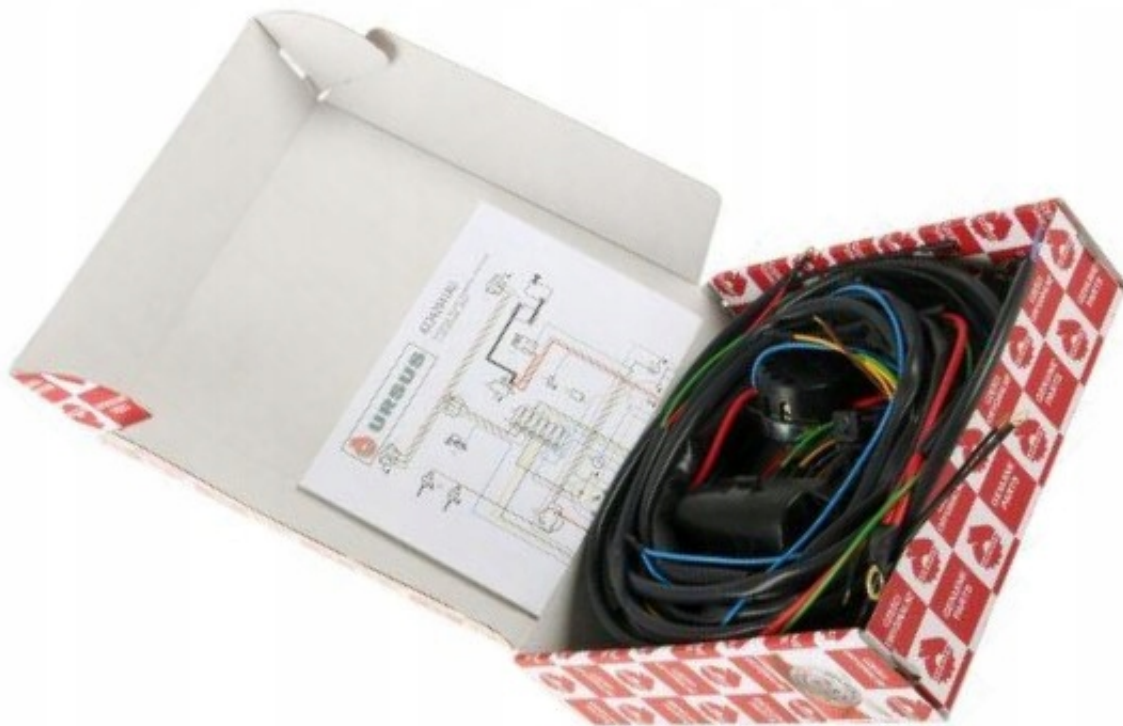

Dane aktualne na dzień: 17-05-2026 17:21

Link do produktu: <https://utih.pl/instalacja-laczona-kompletna-c-330-oryginal-ursus-p-27541.html>

Instalacja łączona kompletna C-330 ORYGINAŁ URSUS

Cena	272,80 zł
Numer katalogowy	42342942AU
Kod producenta	42342942AU
Kod EAN	5902287118155
Numery katalogowe zamienników	42342942A
Numer katalogowy oryginału	42342942
Waga produktu z opakowaniem jednostkowym	3
Numer katalogowy części	42342942AU
EAN (GTIN)	5902287118155

Opis produktu

Instalacja łączona kompletna C-330 ORYGINAŁ URSUS (na alternator)

- W skład instalacji wchodzi komplet przewodów, skrzynka bezpiecznikowa, przełącznik kierunkowskazów, stacyjka, listwa łączeniowa oraz schemat podłączeniowy (zgodny z kolorystyką przewodów).
- Oryginalne instalacje Ursus to niemal dwukrotnie zwiększona grubość przewodów „rozrusznik-stacyjka” oraz przewodów „rozrusznik-regulator napięcia” i „prądnica-regulator napięcia”.