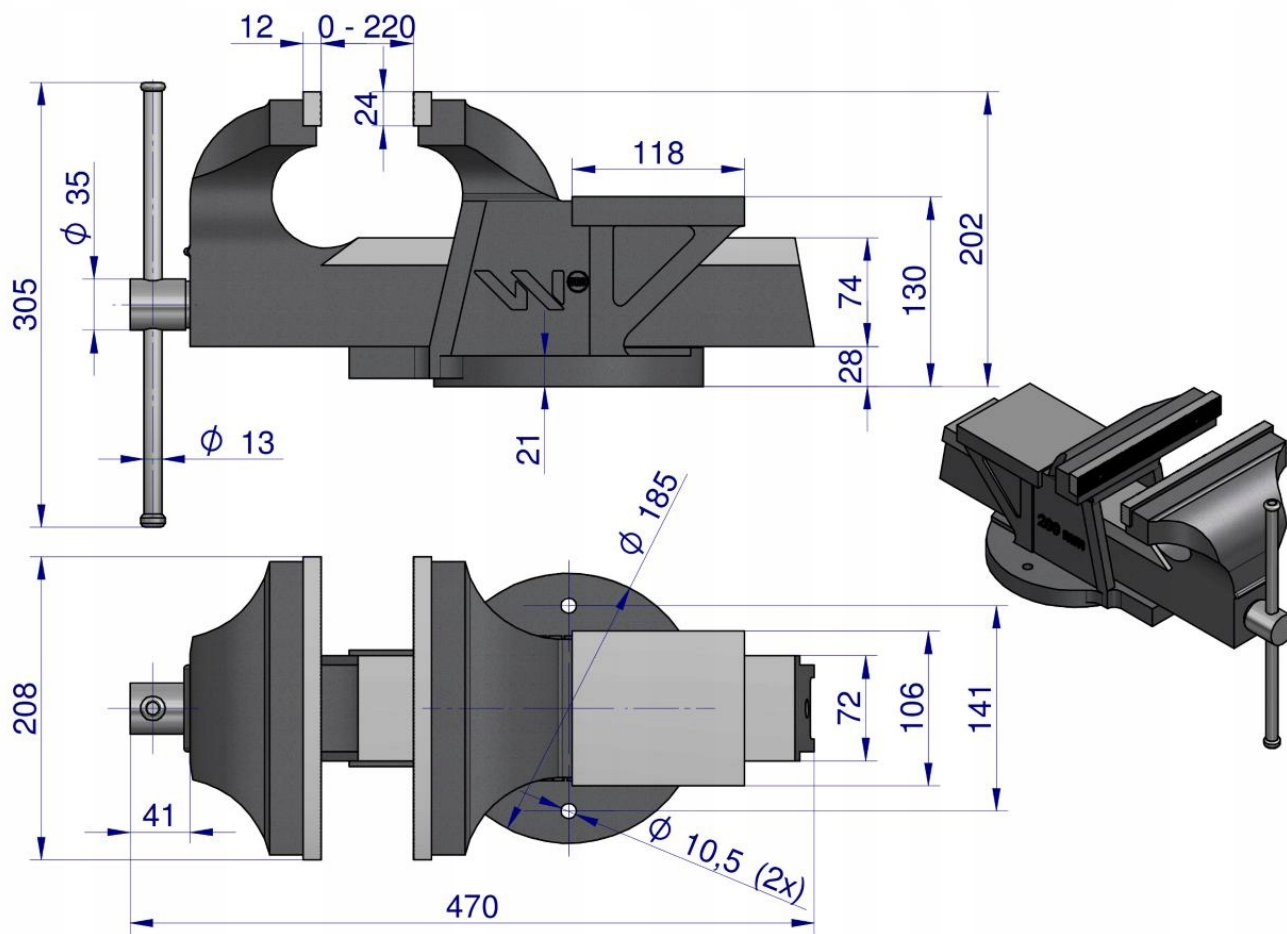

Link do produktu: <https://utih.pl/imadlo-slusarskie-ciezkie-z-zeliwa-sferoidalnego-stale-200-mm-warynski-p-37606.html>

Imadło ślusarskie ciężkie z żeliwa sferoidalnego stałe 200 mm WARYŃSKI

Cena	620,20 zł
Numer katalogowy	WMI104
Kod producenta	WMI104
Kod EAN	5902287149081
Waga produktu z opakowaniem jednostkowym	1
Marka	Waryński
Kod producenta	WMI104
EAN (GTIN)	5902287149081
Zawiera baterie	nie
Maksymalny rozstaw szczęk	220
Szerokość szczęk	200
Rodzaj imadła	stołowe

Opis produktu

Imadło ślusarskie ciężkie z żeliwa sferoidalnego stałe 200 mm Waryński [WMI104]

- Typ: Stała podstawa mocowana na 3 śruby
- Rozwartość szczęk maksymalna robocza: 220mm
- Szerokość szczęk: 200mm
- Materiał imadła: Wykonane z żeliwa sferoidalnego
- Śruba prowadząca: Przemysłowa śruba prowadząca obrabiana CNC
- Okładziny szczęk: Z możliwością wymiany
- Twardość okładzin szczęk: 35-45HRC
- Twardość korpusu prowadnicy: 170HB
- Waga: 25,8kg
- Funkcja kowadła: Na korpusie imadła