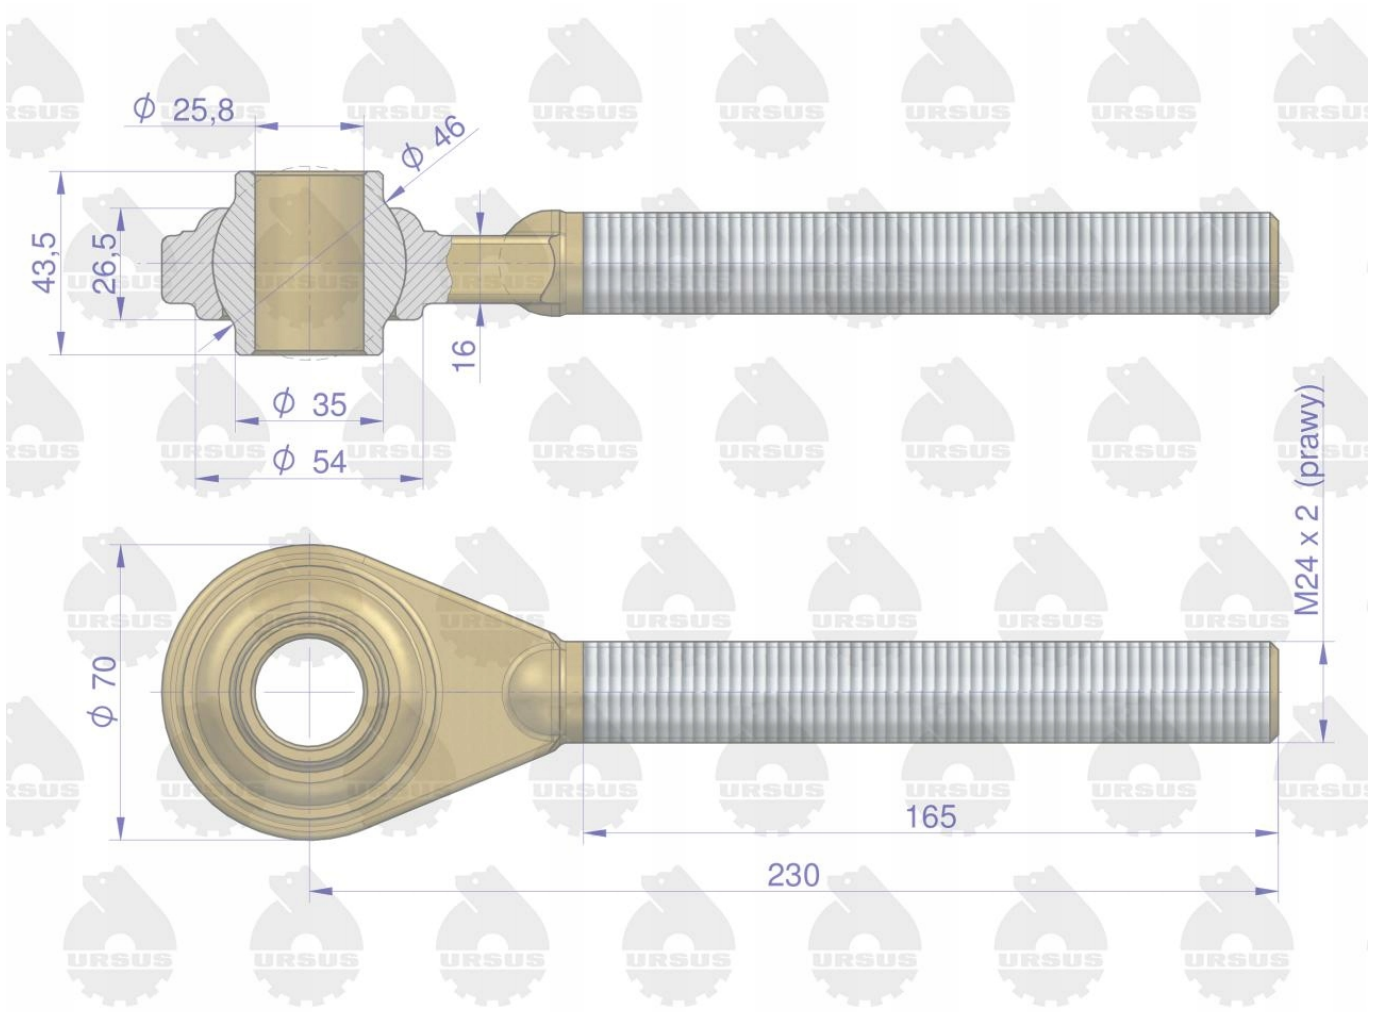

Dane aktualne na dzień: 17-05-2026 10:44

Link do produktu: <https://utih.pl/glowka-lacznika-centralnego-p-c-360-oryginal-ursus-p-29947.html>

## Główka łącznika centralnego P C-360 ORYGINAŁ URSUS

Cena	<b>132,50 zł</b>
Numer katalogowy	<b>46650050U</b>
Kod producenta	<b>46650050U</b>
Kod EAN	<b>5902287223187</b>
Waga produktu z opakowaniem jednostkowym	<b>1.3</b>
Numer katalogowy części	<b>46650050U</b>
EAN (GTIN)	<b>5902287223187</b>

## Główka łącznika centralnego Prawa C-360 ORYGINAŁ URSUS

**Główka łącznika centralnego Prawa C-360 to jeden z elementów tylnego zawieszenia ciągnika w marce Ursus. Zastosowanie produktów w marce Ursus gwarantuje długoletnią, bezawaryjną i bezpieczną pracę, każdy produkt posiada 24 miesięczną gwarancję.**