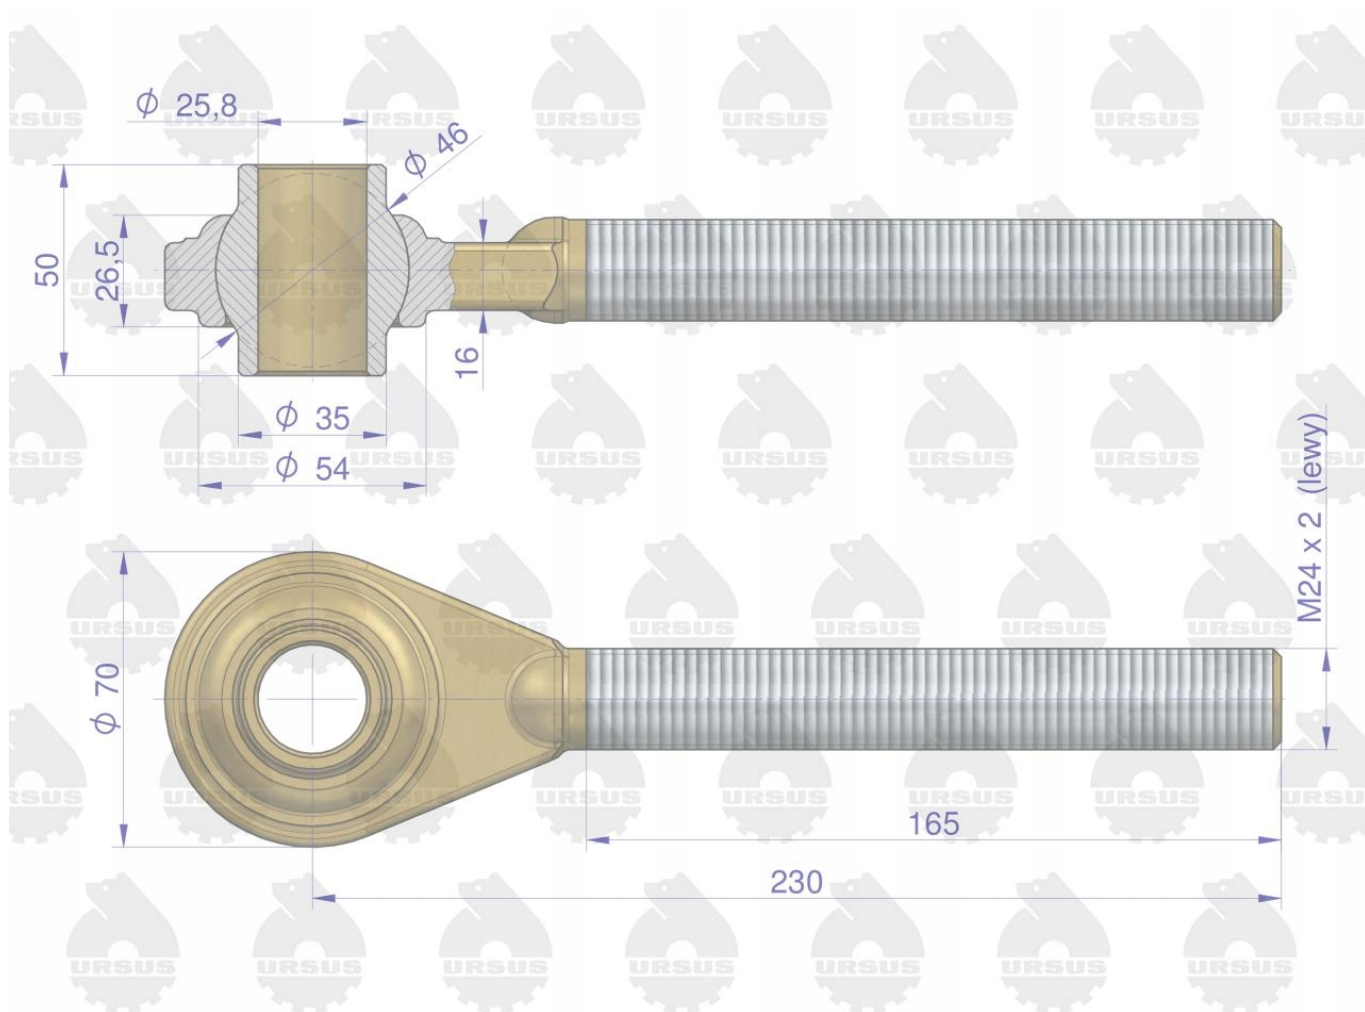

Dane aktualne na dzień: 17-05-2026 10:44

Link do produktu: <https://utih.pl/glowka-lacznika-centralnego-l-c-360-oryginal-ursus-p-29946.html>

Główka łącznika centralnego L C-360 ORYGINAŁ URSUS

Cena	133,90 zł
Numer katalogowy	46650060U
Kod producenta	46650060U
Kod EAN	5902287223170
Waga produktu z opakowaniem jednostkowym	1.3
Numer katalogowy części	46650060U
EAN (GTIN)	5902287223170

Opis produktu

Główka łącznika centralnego Lewa C-360 ORYGINAŁ URSUS

Główka łącznika centralnego Lewa C-360 to jeden z elementów tylnego zawieszenia ciągnika w marce Ursus. Zastosowanie produktów w marce Ursus gwarantuje długoletnią, bezawaryjną i bezpieczną pracę, każdy produkt posiada 24 miesięczną gwarancję.

URSUS