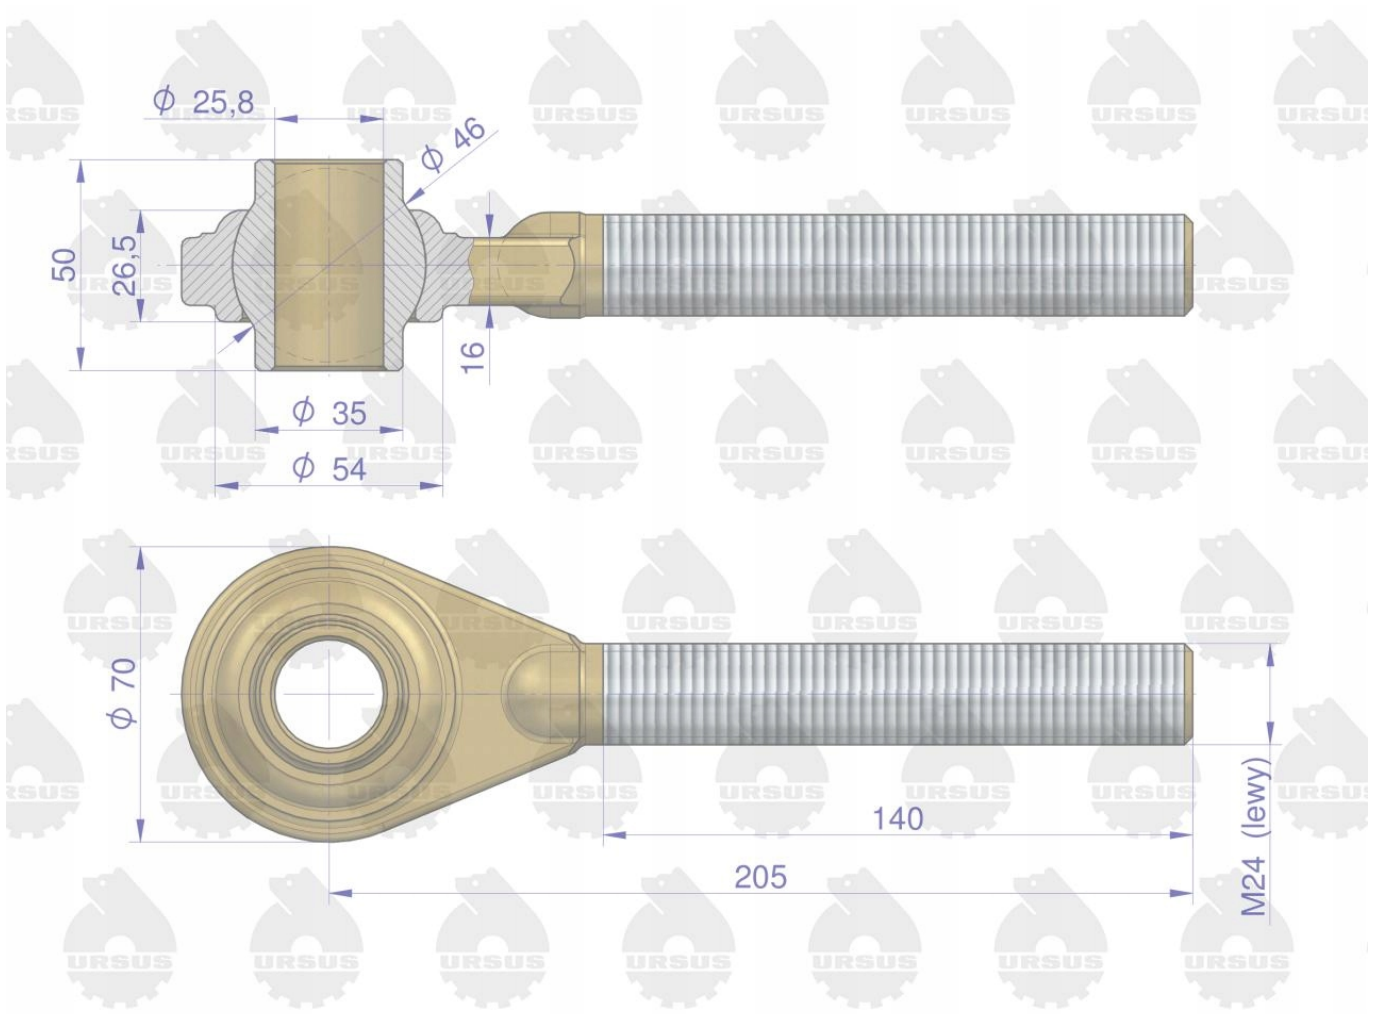

Dane aktualne na dzień: 25-04-2026 20:20

Link do produktu: <https://utih.pl/glowka-lacznika-centralnego-l-c-330-oryginal-ursus-p-29949.html>

Główka łącznika centralnego L C-330 ORYGINAŁ URSUS

Cena	131,60 zł
Numer katalogowy	42370500U
Kod producenta	42370500U
Kod EAN	5902287223118
Waga produktu z opakowaniem jednostkowym	1.2
Numer katalogowy części	42370500U
EAN (GTIN)	5902287223118

Opis produktu

Główka łącznika centralnego lewa C-330 ORYGINAŁ URSUS
[

Główka łącznika centralnego lewa to jeden z elementów tylnego zawieszenia ciągnika w marce Ursus. Zastosowanie produktów w marce Ursus gwarantuje długoletnią, bezawaryjną i bezpieczną pracę, każdy produkt posiada 24 miesięczną gwarancję.