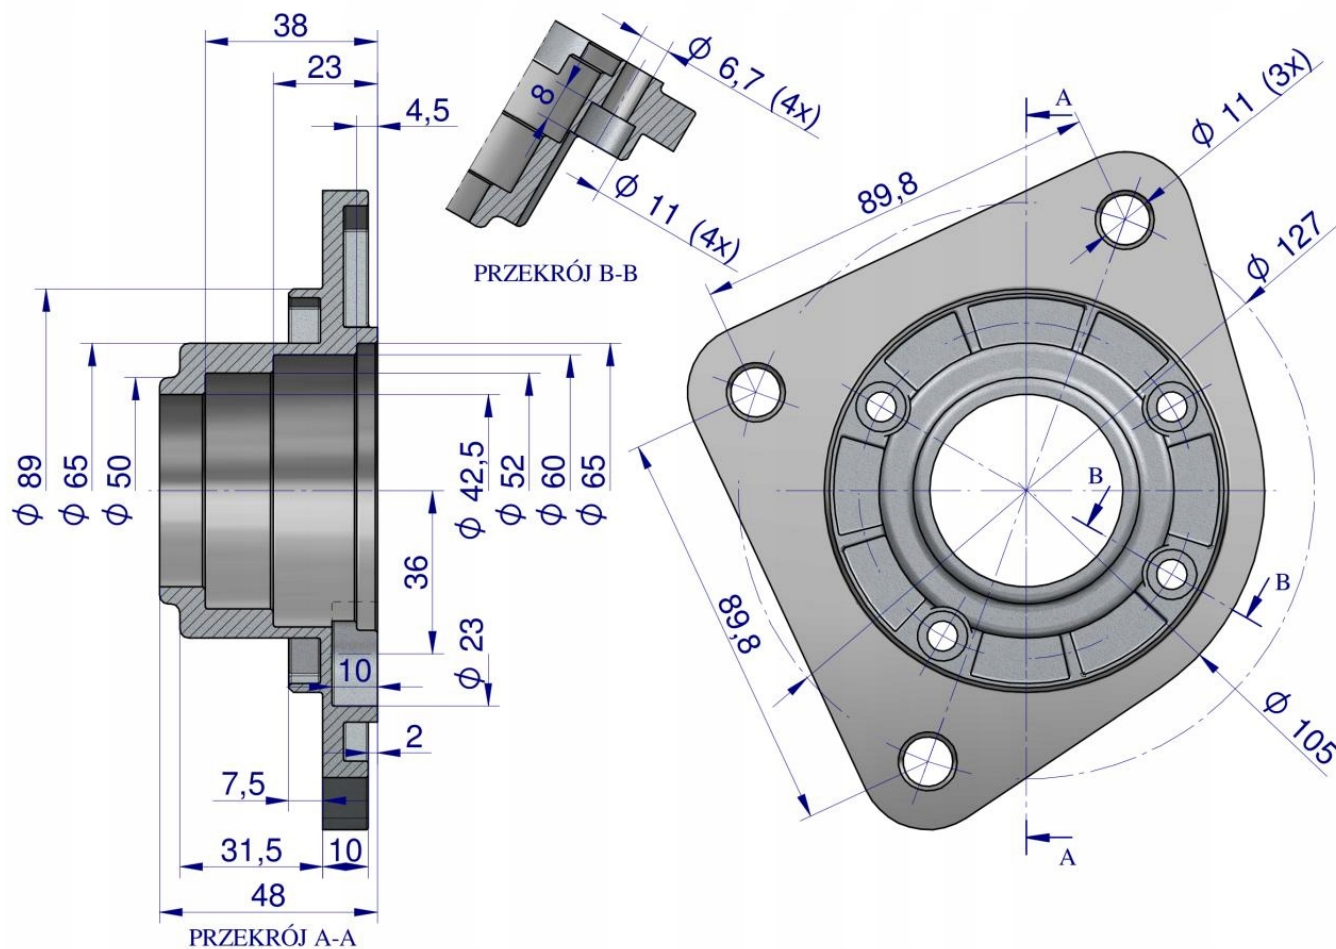

Dane aktualne na dzień: 26-04-2026 00:13

Link do produktu: <https://utih.pl/glowica-rozrusznika-ursus-c-385-zetor-typu-magneton-9142742-blue-line-expom-p-39007.html>

Głowica rozrusznika URSUS C-385 Zetor typu Magneton 9142742 Blue Line EXPOM

Cena	56,70 zł
Numer katalogowy	6956680EX
Kod producenta	6956680EX
Kod EAN	5902287200102
Certyfikaty zgodności	CE
Waga produktu z opakowaniem jednostkowym	0.4
Numer katalogowy części	6956680EX
EAN (GTIN)	5902287200102

Opis produktu

Głowica rozrusznika C-385 Zetor typu Magneton 9142742 Blue Line EXPOM KWIDZYN [6956680EX]

Pasuje do:

Ursus: C-385; 902; 912; 914; 1012; 1014; 1222; 1224; 1632

Zetor: 8011/8045; 10011/10045; 12011/12045; 16045; 8111/8145; 10111/10145; 12111/12145; 16145