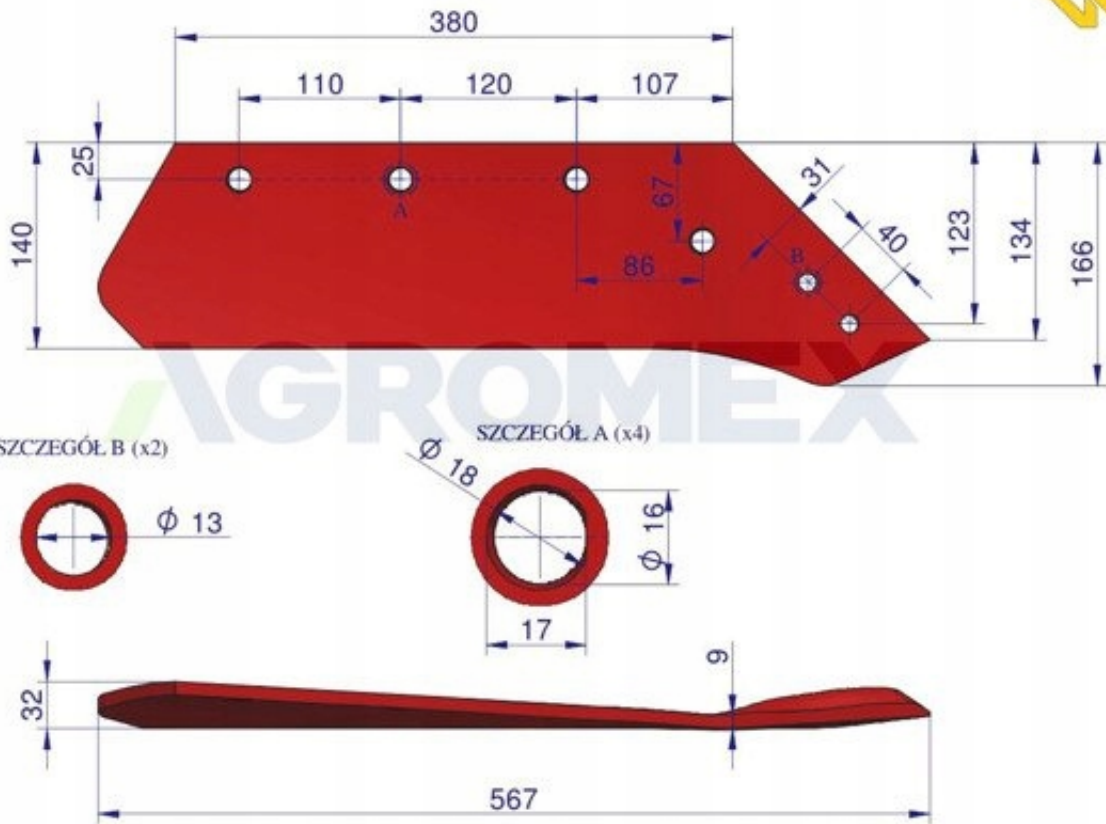

Dane aktualne na dzień: 17-05-2026 20:56

Link do produktu: <https://utih.pl/eurolemiesz-prawy-16-kverneland-warynski-p-26983.html>

Eurolemiesz prawy 16" Kverneland WARYŃSKI

Cena	165,10 zł
Numer katalogowy	W-073004
Kod producenta	W-073004
Kod EAN	5902287002362
Numery katalogowe zamienników	073004
Numer katalogowy oryginału	W-073004
Waga produktu z opakowaniem jednostkowym	4.63
Numer katalogowy części	W-073004
EAN (GTIN)	5902287002362

Opis produktu

Eurolemiesz prawy 16" zastosowanie Kverneland Pług stal borowa WARYŃSKI

- **ŚRUBY WSPÓŁPRACUJĄCE: 4 x W-211121434 (dostępne na innej aukcji)**

ŚRUBY WSPÓŁPRACUJĄCE: 4 x W-211121434. Współpracuje z prawym W-073005 **Eurolemiesz prawy 16"** zamiennik Kverneland Pług stal borowa **WARYŃSKI** Części robocze marki **WARYŃSKI** wykonane są z **niezwykle wytrzymałej i odpornej na ścieranie stali borowej** pochodzącej z europejskich hut. Każda, nawet najmniejsza dostawa, **posiada dołączony certyfikat** potwierdzający skład materiałowy. **Stal borowa** posiada właściwości szczególnie przydatne w zastosowaniach konstrukcyjnych wymagających dużej wytrzymałości. Połączenie wysokogatunkowej stali borowej, monitorowanego procesu obróbki cieplnej oraz skrupulatna kontrola jakości produktów **WARYŃSKI** to **gwarancja wydłużonego okresu eksploatacji. Produkty WARYŃSKI to oszczędność kosztów** związanych z powolnym ścieraniem i zużyciem części roboczych. **W trosce o trwałość naszych produktów** oraz zadowolenie klientów proces produkcji lemieszki **WARYŃSKI** nie zakłada operacji spawania. Wszystkie rodzaje otworów są wykonane w specjalny sposób minimalizujący naprężenia oraz zmniejszający ryzyko pęknięć.