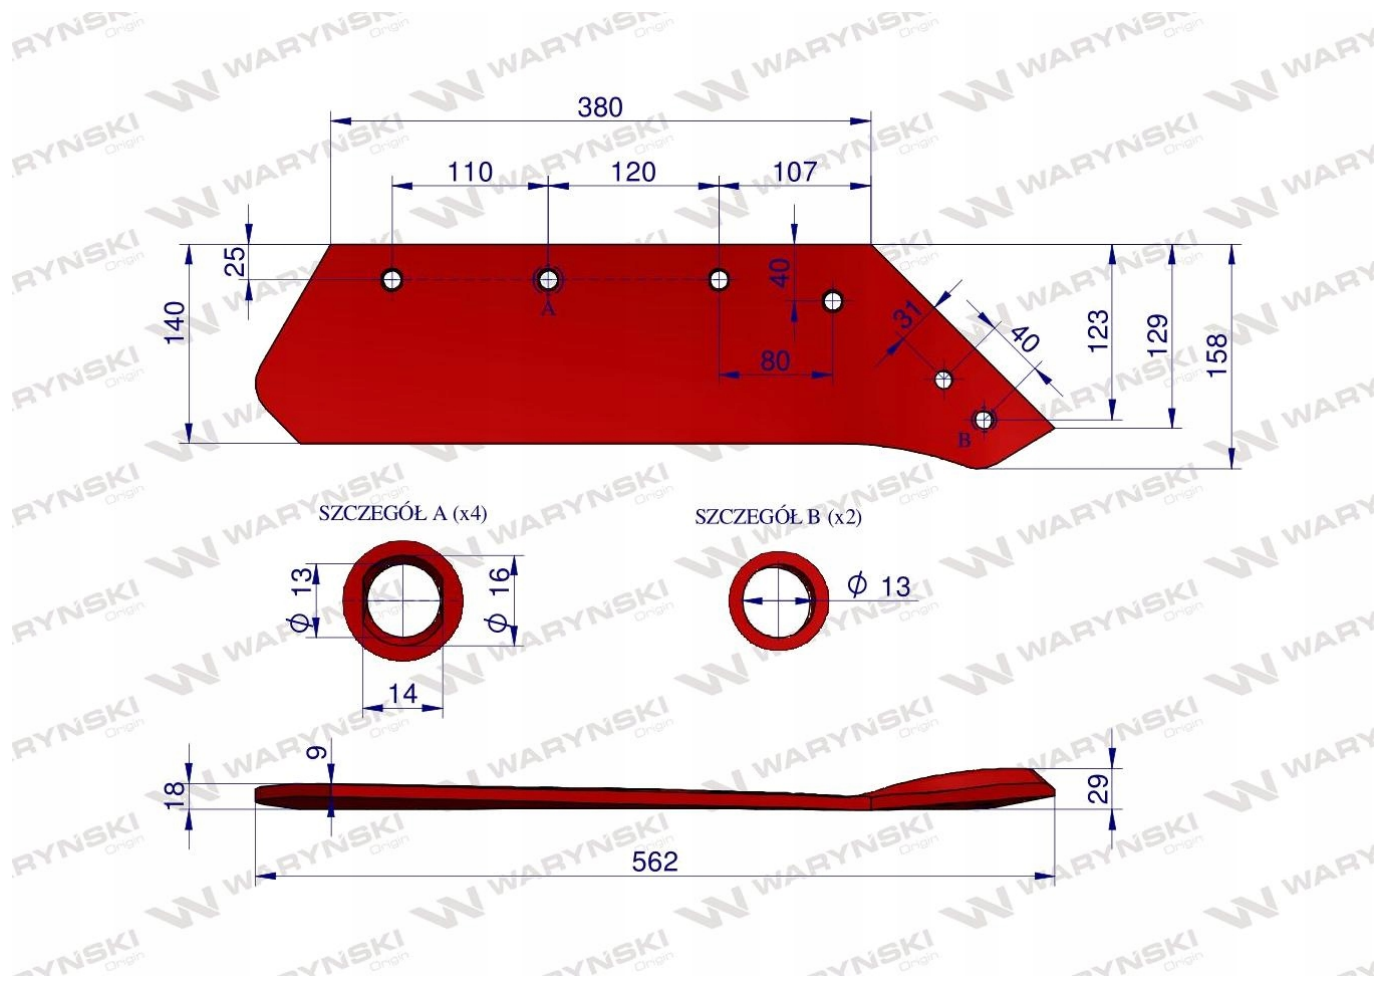

Dane aktualne na dzień: 18-05-2026 08:48

Link do produktu: <https://utih.pl/eurolemiesz-prawy-16-kverneland-warynski-p-26962.html>

Eurolemiesz prawy 16" Kverneland WARYŃSKI

Cena	168,00 zł
Numer katalogowy	W-063015
Kod producenta	W-063015
Kod EAN	5902287002386
Numer katalogowy oryginału	063015
Waga produktu z opakowaniem jednostkowym	5.19
Numer katalogowy części	W-063015
EAN (GTIN)	5902287002386

Opis produktu

Eurolemiesz prawy 16" zastosowanie Kverneland Pług stal borowa WARYŃSKI

- ŚRUBY WSPÓŁPRACUJĄCE: 4 x W-712121234 (dostępne na innej aukcji)

Części robocze marki Waryński wykonane są z niezwykle wytrzymałej i odpornej na ścieranie stali borowej. Stal borowa posiada właściwości szczególnie przydatne w zastosowaniach konstrukcyjnych wymagających dużej wytrzymałości. Połączenie wysokogatunkowej stali borowej, monitorowanego procesu obróbki cieplnej oraz skrupulatna kontrola jakości produktów Waryński to gwarancja wydłużonego okresu eksploatacji.