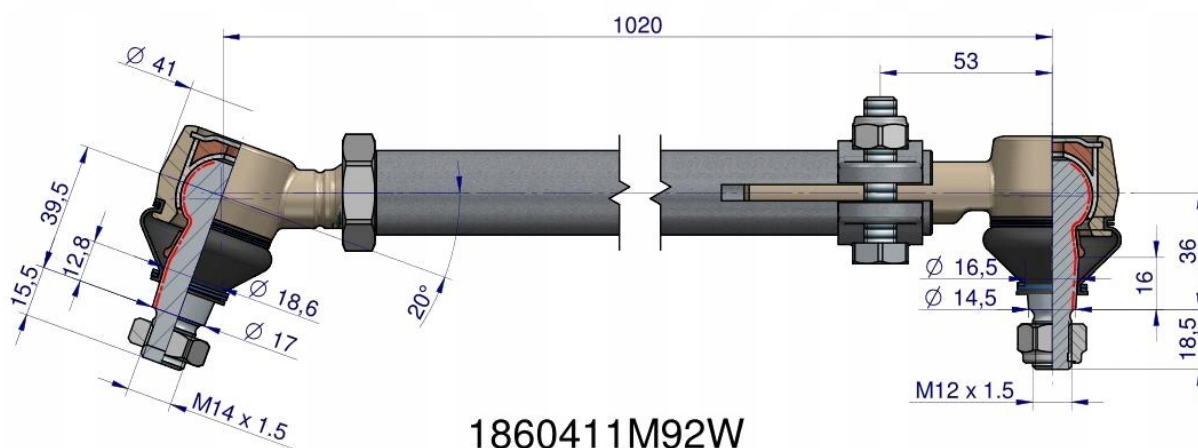

Drążek kierowniczy 937mm 1860411M92 WARYŃSKI

Przeguby WARYŃSKI to jakość pierwszego montażu za przystępną cenę. Charakteryzują się dłuższą żywotnością dzięki podwyższonej twardości, obniżonej chropowatości elementów współpracujących, dogładowaniu kuli oraz skręcaniu odpowiednią siłą, przypisaną do każdego przegubu. Wyposażone są w specjalną olejoodporną, ozonoodporną oraz odporną na działania promieni UV osłonę gumową.

Origin
WARYŃSKI