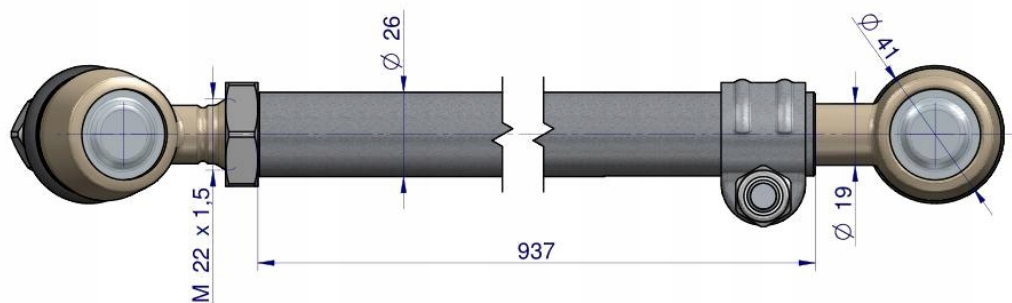

Drążek kierowniczy 937mm 1860411M92 WARYŃSKI

Przeguby WARYŃSKI to jakość pierwszego montażu za przystępną cenę. Charakteryzują się dłuższą żywotnością dzięki podwyższonej twardości, obniżonej chropowatości elementów współpracujących, dogładowaniu kuli oraz skręcaniu odpowiednią siłą, przypisaną do każdego przegubu. Wyposażone są w specjalną olejoodporną, ozonoodporną oraz odporną na działania promieni UV osłonę gumową.

Origin
WARYŃSKI