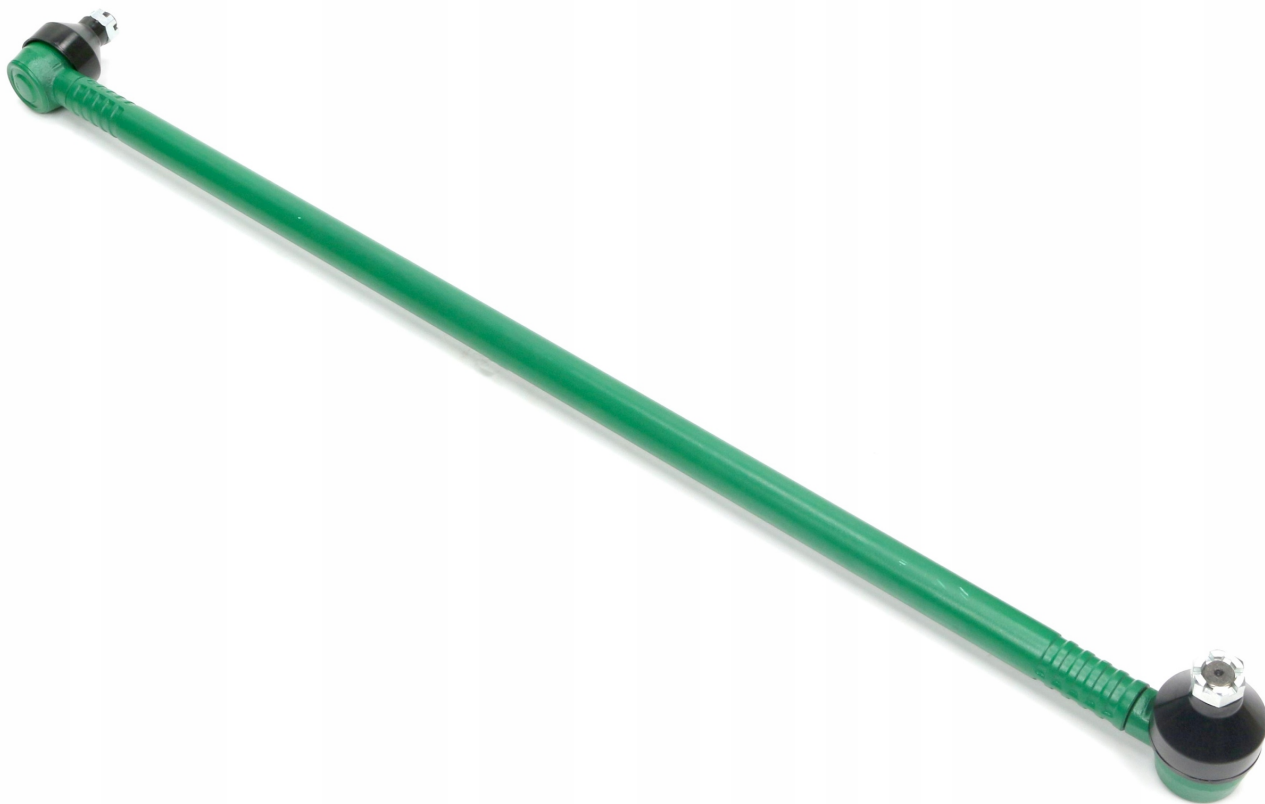

Dane aktualne na dzień: 26-04-2026 04:58

Link do produktu: <https://utih.pl/drazek-kierowniczy-908mm-john-deere-al41600-warynski-p-37238.html>

## Drażek kierowniczy 908mm John Deere AL41600 WARYŃSKI

Cena	<b>433,40 zł</b>
Numer katalogowy	<b>AL41600W</b>
Kod producenta	<b>AL41600W</b>
Kod EAN	<b>5902287162745</b>
Waga produktu z opakowaniem jednostkowym	<b>3.25</b>
Numer katalogowy części	<b>AL41600W</b>
EAN (GTIN)	<b>5902287162745</b>

### Opis produktu

## Drażek kierowniczy 908mm AL41600 WARYŃSKI [AL41600W]

**Drążek kierowniczy poprzeczny kompletny AL41600 WARYŃSKI**

**Indeksy zamienne:**

- AL41600
- AT19808
- AL178241