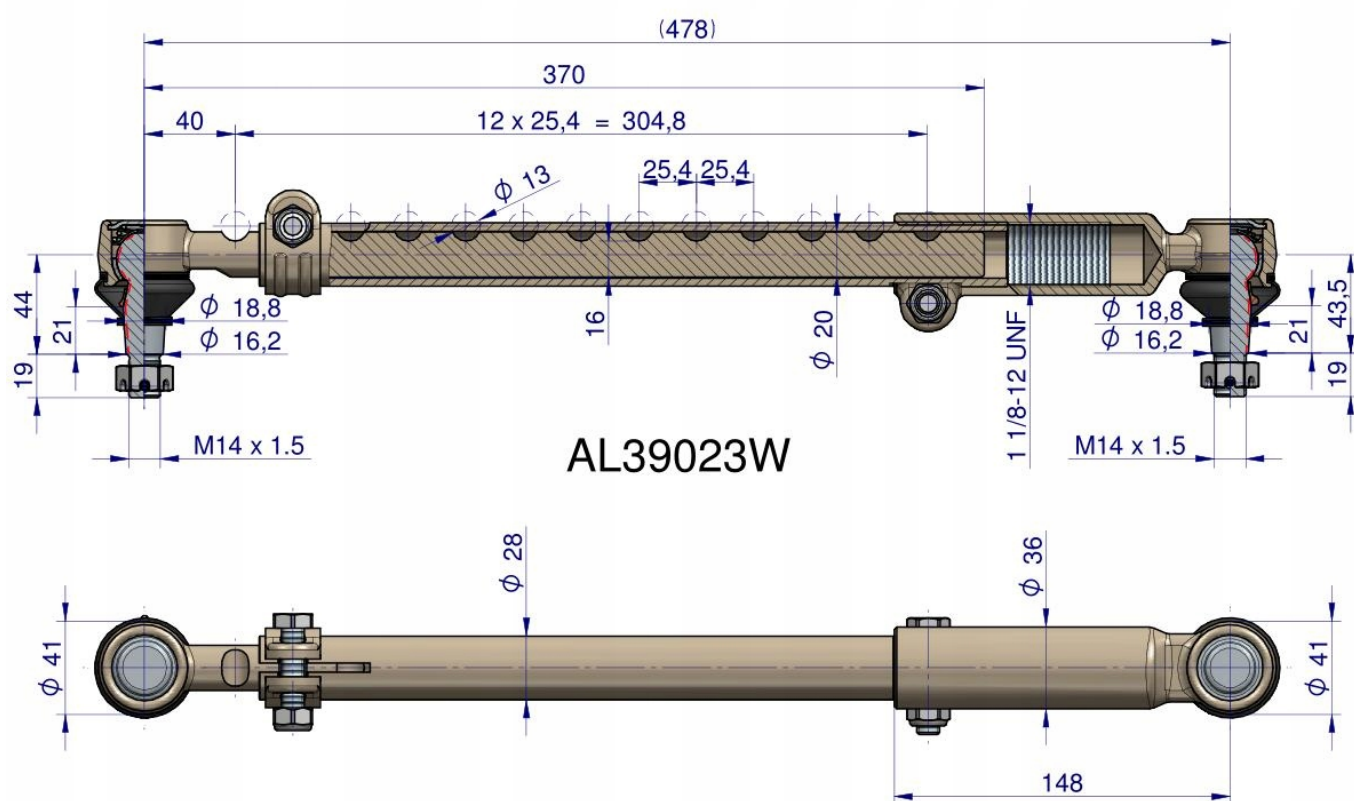

Dane aktualne na dzień: 27-04-2026 03:17

Link do produktu: <https://utih.pl/drazek-kierowniczy-478mm-john-deere-al39023-warynski-p-37276.html>

Drażek kierowniczy 478mm John Deere AL39023 WARYŃSKI

Cena	531,50 zł
Numer katalogowy	AL39023W
Kod producenta	AL39023W
Kod EAN	5902287162790
Waga produktu z opakowaniem jednostkowym	2.9
Numer katalogowy części	AL39023W
EAN (GTIN)	5902287162790

Opis produktu

Drażek kierowniczy 478mm AL39023 WARYŃSKI [AL39023W]

AL39023W

Drążek kierowniczy poprzeczny kompletny AL39023 WARYŃSKI