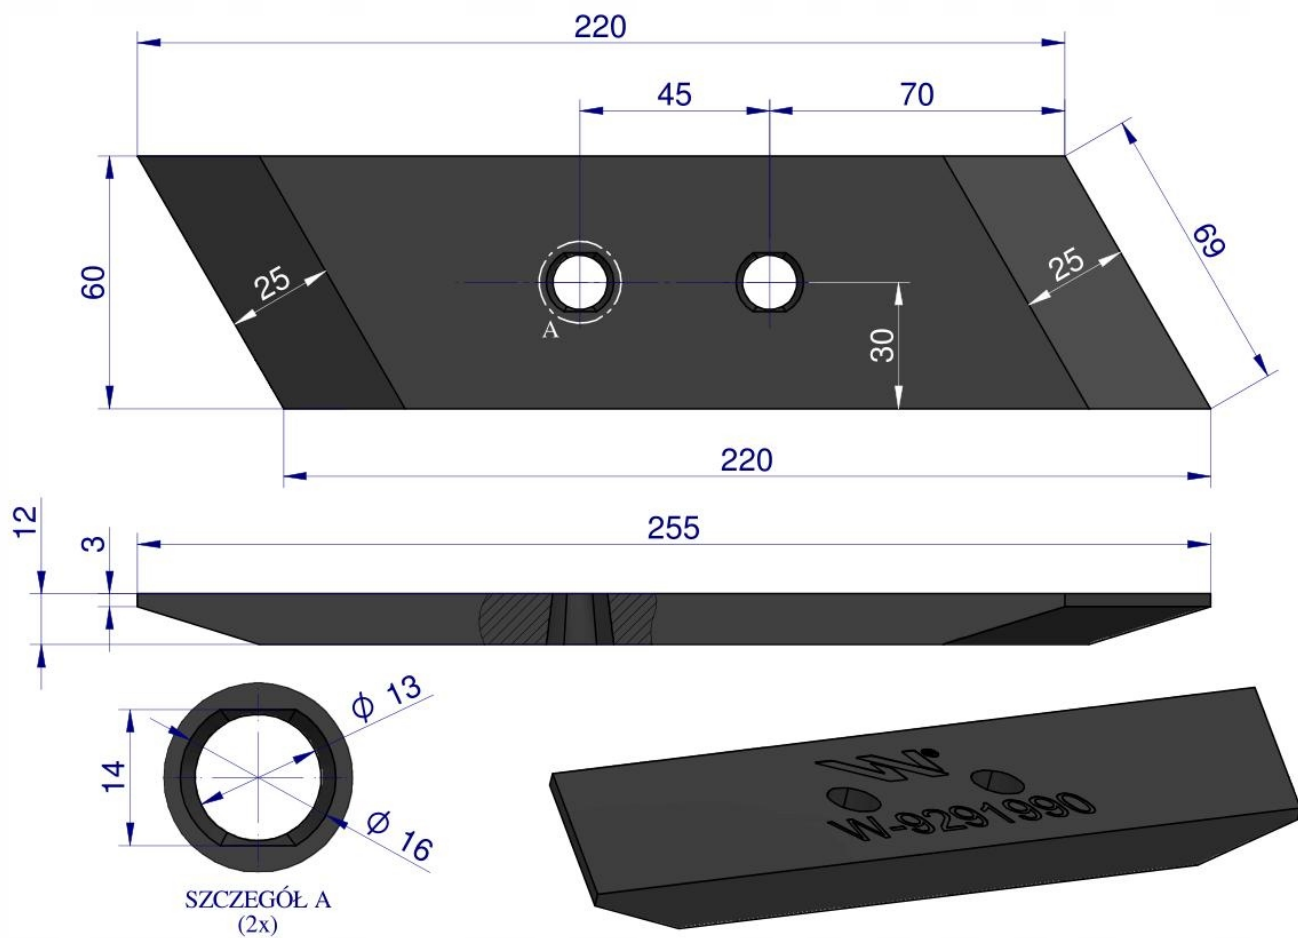

Link do produktu: <https://utih.pl/dluto-nakladka-lemiesza-lewe-dwuotworowe-plug-krone-9291990-warynski-p-40509.html>

Dłuto nakładka lemiesza lewe dwuotworowe pług KRONE 9291990 WARYŃSKI

Cena	46,30 zł
Numer katalogowy	W-9291990
Kod producenta	W-9291990
Kod EAN	5902287175905
Waga produktu z opakowaniem jednostkowym	1.1
Numer katalogowy części	W-9291990
EAN (GTIN)	5902287175905

Opis produktu

Dłuto. nakładka lemiesza lewe dwuotworowe zastosowanie KRONE 9291990 Pług stal borowa WARYŃSKI [W-9291990]

Aukcja dotyczy 1 szt.

Origin
WARYNSKI