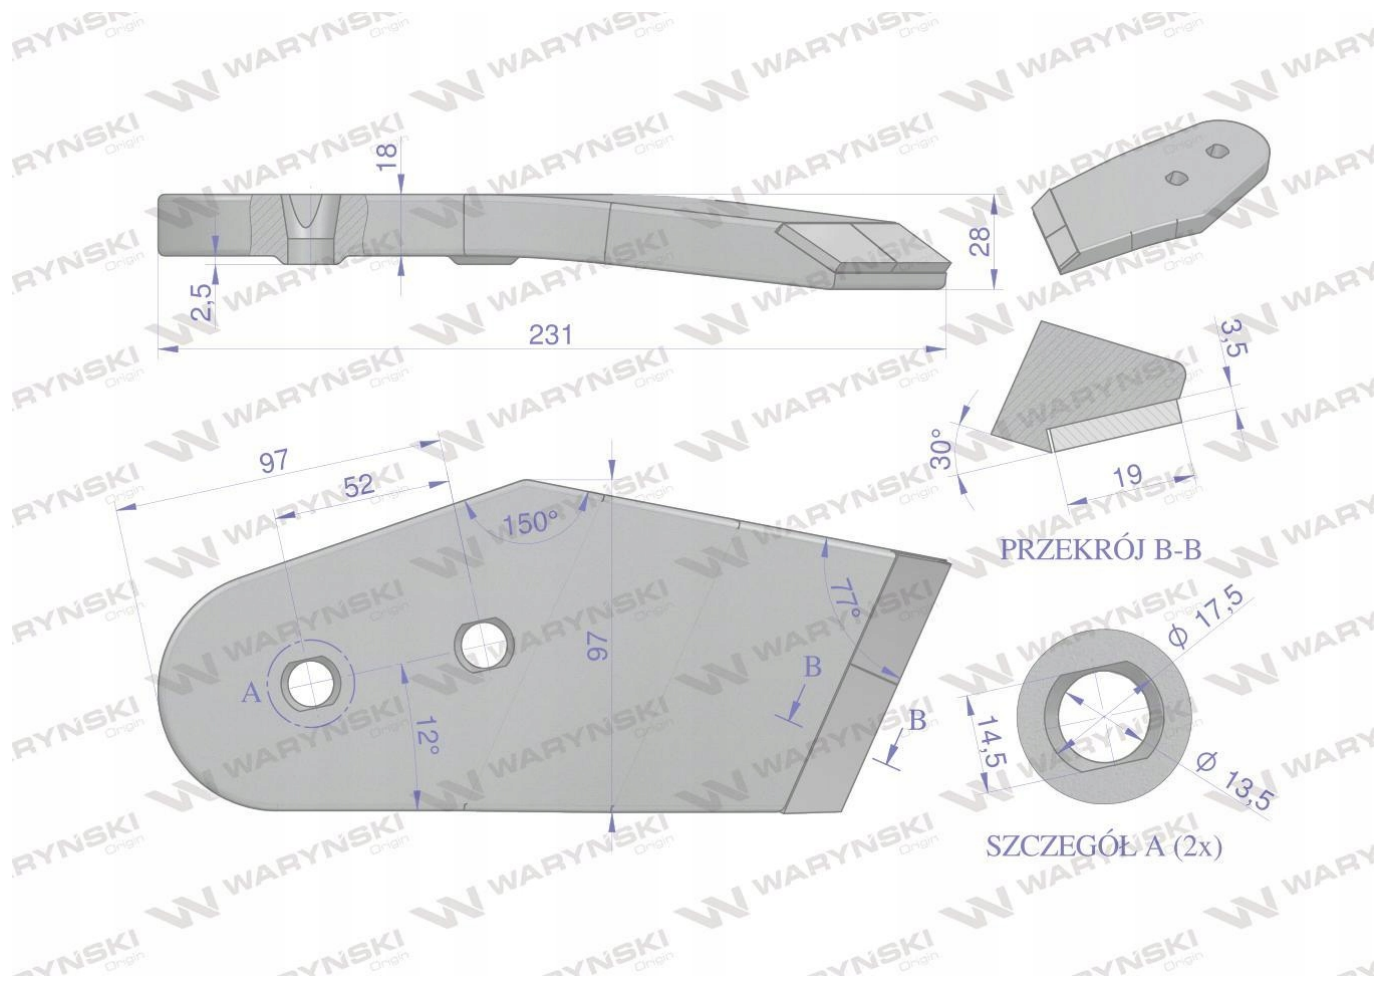

Dane aktualne na dzień: 18-05-2026 11:20

Link do produktu: <https://utih.pl/dluto-lemiesza-prawe-kuhn-plug-z-weglikiem-wolframu-warynski-p-28209.html>

Dłuto lemiesza prawe Kuhn Pług z węglikiem wolframu WARYŃSKI

Cena	198,40 zł
Numer katalogowy	W-622128W
Kod producenta	W-622128W
Kod EAN	5902287178739
Numer katalogowy oryginału	622128
Waga produktu z opakowaniem jednostkowym	2.4
Numer katalogowy części	W-622128W
EAN (GTIN)	5902287178739

Opis produktu

Dłuto. nakładka lemiesza prawa zastosowanie Kuhn Pług z węglikiem wolframu WARYŃSKI MAXX

ŚRUBY WSPÓŁPRACUJĄCE:2 x W-712121240 (dostępne na innej naszej aukcji)

Części robocze marki Waryński wykonane z niezwykle wytrzymałej i odpornej na ścieranie stali borowej wzmocnione płytkami z węgla wolframu. Każda, nawet najmniejsza dostawa, posiada dołączony certyfikat potwierdzający skład materiałowy.