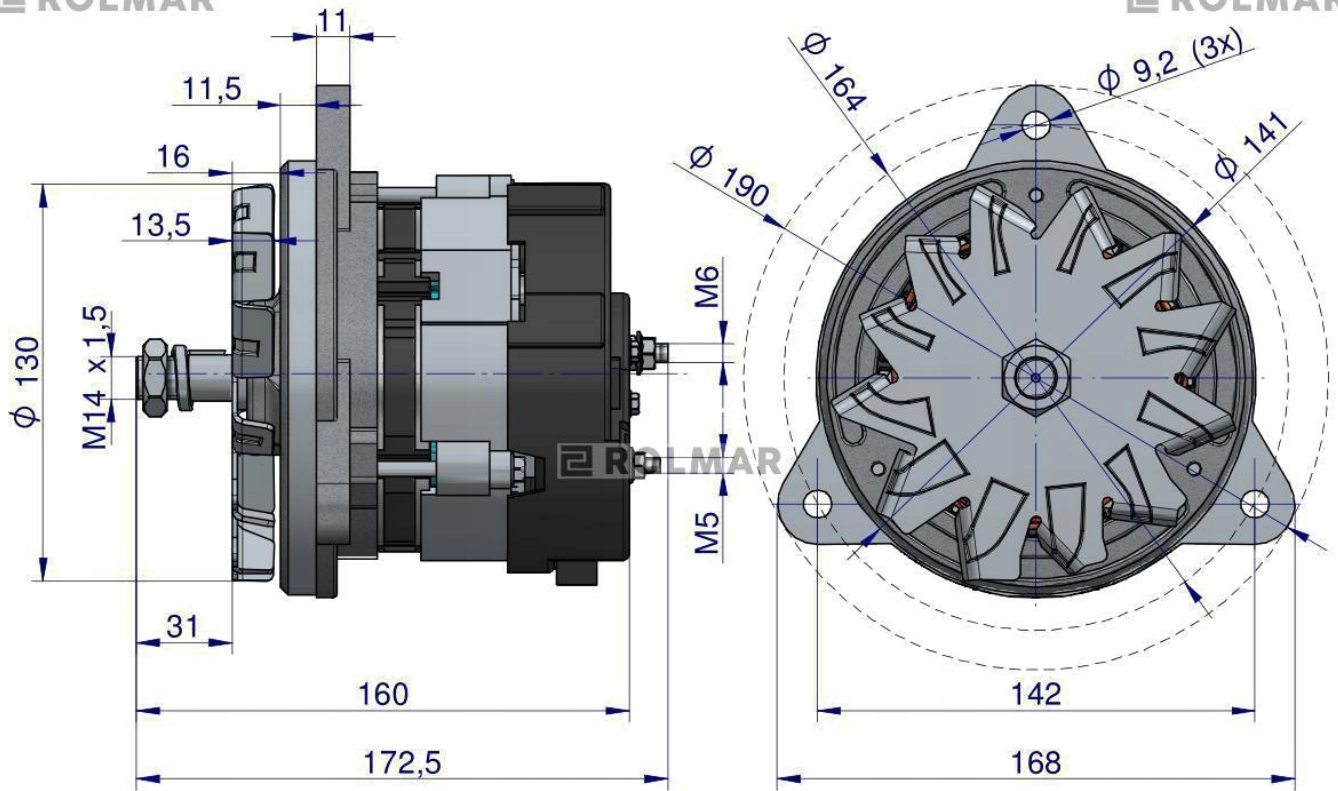

ROLMAR

ROLMAR

ROLMAR

ROLMAR